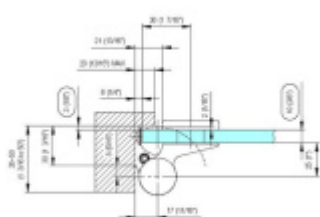

EVO EV 835E11 N - samozavírací pant pro skleněné dveře Šedá matná (CO 015), Levé provedení

SIMONSWERK

ID produktu: 29959

Dveřní pant pro skleněné dveře jednostranně otevírané. Hydraulická mechanika pantu umožňuje použití ve veřejných objektech i privátních realizacích.

- pro použití s kombinací stěna-sklo
- hydraulická mechanika
- pro jednokřídlé dveře v chráněných venkovních prostorech
- s nastavením rychlosti zavírání dveří
- s regulací stálého brzdění
- Otevírání dveří až do úhlu 180°
- Přidržení otevření v úhlu + 180°
- Automatické zavírání od + 160°
- Možnost instalace na dveře s dorazovým profilem (dveřní zarážka)
- Hloubka falcu od 30 do 50 mm
- nosnost 120 kg / 2 panty