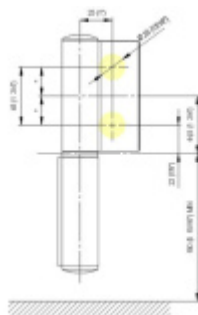

EVO EV 835E11 N - samozavírací pant pro skleněné dveře Šedá matná (CO 015), Levé provedení

SIMONSWERK

ID produktu: 29959

Dveřní pant pro skleněné dveře jednostranně otevírané. Hydraulická mechanika pantu umožňuje použití ve veřejných objektech i privátních realizacích.

- pro použití s kombinací stěna-sklo
- hydraulická mechanika
- pro jednokřídlé dveře v chráněných venkovních prostorech
- s nastavením rychlosti zavírání dveří
- s regulací stálého brzdění
- Otevírání dveří až do úhlu 180°
- Přidržení otevření v úhlu + 180°
- Automatické zavírání od + 160°
- Možnost instalace na dveře s dorazovým profilem (dveřní zarážka)
- Hloubka falcu od 30 do 50 mm
- nosnost 120 kg / 2 panty