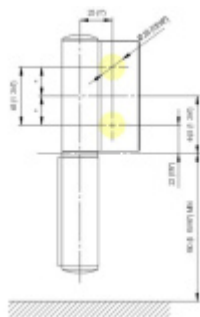

EVO EV 835E11 N - samozavírací pant pro skleněné dveře Zlatá matná (CO 017), Levé provedení

SIMONSWERK

ID produktu: 29957

Dveřní pant pro skleněné dveře jednostranně otevírané. Hydraulická mechanika pantu umožňuje použití ve veřejných objektech i privátních realizacích.

- pro použití s kombinací stěna-sklo
- hydraulická mechanika
- pro jednokřídlé dveře v chráněných venkovních prostorech
- s nastavením rychlosti zavírání dveří
- s regulací stálého brzdění
- Otevírání dveří až do úhlu 180°
- Přidržení otevření v úhlu + 180°
- Automatické zavírání od + 160°
- Možnost instalace na dveře s dorazovým profilem (dveřní zarážka)
- Hloubka falcu od 30 do 50 mm
- nosnost 120 kg / 2 panty