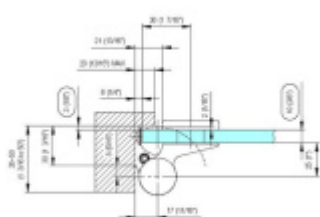

EVO EV 835E11 N - samozavírací pant pro skleněné dveře Zlatá matná (CO 017), Levé provedení

SIMONSWERK

ID produktu: 29957

Dveřní pant pro skleněné dveře jednostranně otevírané. Hydraulická mechanika pantu umožňuje použití ve veřejných objektech i privátních realizacích.

- pro použití s kombinací stěna-sklo
- hydraulická mechanika
- pro jednokřídlé dveře v chráněných venkovních prostorech
- s nastavením rychlosti zavírání dveří
- s regulací stálého brzdění
- Otevírání dveří až do úhlu 180°
- Přidržení otevření v úhlu + 180°
- Automatické zavírání od + 160°
- Možnost instalace na dveře s dorazovým profilem (dveřní zarážka)
- Hloubka falcu od 30 do 50 mm
- nosnost 120 kg / 2 panty