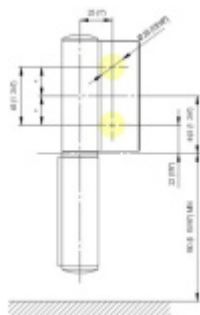

EVO EV 835E11 N - samozavírací pant pro skleněné dveře Černá RAL 9005 matt (CO 062), Levé provedení

SIMONSWERK

ID produktu: 29956

Dveřní pant pro skleněné dveře jednostranně otevírané. Hydraulická mechanika pantu umožňuje použití ve veřejných objektech i privátních realizacích.

- pro použití s kombinací stěna-sklo
- hydraulická mechanika
- pro jednokřídlé dveře v chráněných venkovních prostorech
- s nastavením rychlosti zavírání dveří
- s regulací stálého brzdění
- Otevírání dveří až do úhlu 180°
- Přidržení otevření v úhlu + 180°
- Automatické zavírání od + 160°
- Možnost instalace na dveře s dorazovým profilem (dveřní zarážka)
- Hloubka falcu od 30 do 50 mm
- nosnost 120 kg / 2 panty