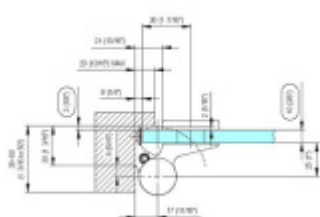

EVO EV 835E11 N - samozavírací pant pro skleněné dveře Černá RAL 9005 matt (CO 062), Levé provedení

SIMONSWERK

ID produktu: 29956

Dveřní pant pro skleněné dveře jednostranně otevírané. Hydraulická mechanika pantu umožňuje použití ve veřejných objektech i privátních realizacích.

- pro použití s kombinací stěna-sklo
- hydraulická mechanika
- pro jednokřídlé dveře v chráněných venkovních prostorech
- s nastavením rychlosti zavírání dveří
- s regulací stálého brzdění
- Otevírání dveří až do úhlu 180°
- Přidržení otevření v úhlu + 180°
- Automatické zavírání od + 160°
- Možnost instalace na dveře s dorazovým profilem (dveřní zarážka)
- Hloubka falcu od 30 do 50 mm
- nosnost 120 kg / 2 panty