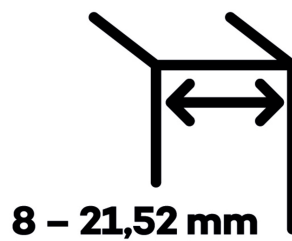

-15°C
+40°C

Vaše cena bez DPH

294,26 €

Vaše cena s DPH

356,05 €