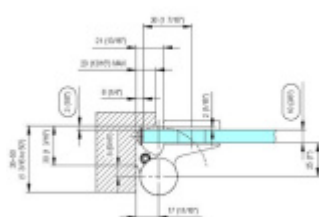

- pro použití s kombinací stěna-sklo
- hydraulická mechanika
- pro jednokřídlé dveře v chráněných venkovních prostorech
- s nastavením rychlosti zavírání dveří
- s regulací stálého brzdění
- Otevírání dveří až do úhlu 180°
- Přidržení otevření v úhlu + 180°
- Automatické zavírání od + 160°
- Možnost instalace na dveře s dorazovým profilem (dveřní zarážka)
- Hloubka falcu od 30 do 50 mm
- nosnost 120 kg / 2 panty

Pro použití ve speciálních prostředích nebo klimatických zónách (např. vlhké, kyselé, slané) kontaktujte předem naše obchodní oddělení.