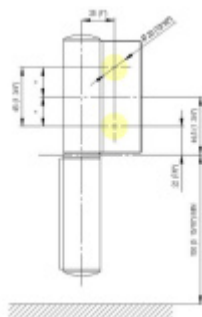

EVO EV 835E10 N - samozavírací pant pro skleněné dveře Černá satín (CO 005), Levé provedení

SIMONSWERK

ID produktu: 29953

Samouzavírací dveřní pant pro skleněné dveře jednostranně otevírané. Hydraulická mechanika pantu umožňuje použití ve veřejných objektech i privátních realizacích.

- hydraulická mechanika
- pro použití s kombinací stěna-sklo
- pro jednostranně otvírané vnější dveře, které jsou chráněny před nepříznivými povětrnostními podmínkami.
- s nastavením rychlosti zavírání
- s regulací stálého brzdění
- dveře se otevírají až o 180°
- zastavení v úhlu + 90°
- automatické zavírání od + 80°
- instalováno na dveře s profilem na doraz
- nosnost 120kg / 2 panty
- hloubka falcu od 30 do 50 mm

EVO 835E10 N - levé provedení (CO 005)	Černá satén (CO 005)
Stříbrná satén (CO 005)	Stříbrná satén (CO 005)
Stříbrná satén (CO 005)	Stříbrná satén (CO 005)
Stříbrná satén (CO 005)	Stříbrná satén (CO 005)
Stříbrná satén (CO 005)	Stříbrná satén (CO 005)