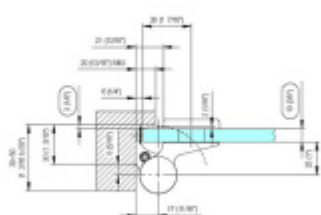

EVO EV 835E10 N - samozavírací pant pro skleněné dveře Černá satín (CO 005), Levé provedení

SIMONSWERK

ID produktu: 29953

Samouzavírací dveřní pant pro skleněné dveře jednostranně otevírané. Hydraulická mechanika pantu umožňuje použití ve veřejných objektech i privátních realizacích.

- hydraulická mechanika
- pro použití s kombinací stěna-sklo
- pro jednostranně otvírané vnější dveře, které jsou chráněny před nepříznivými povětrnostními podmínkami.
- s nastavením rychlosti zavírání
- s regulací stálého brzdění
- dveře se otevírají až o 180°
- zastavení v úhlu + 90°
- automatické zavírání od + 80°
- instalováno na dveře s profilem na doraz
- nosnost 120kg / 2 panty
- hloubka falcu od 30 do 50 mm

EVO 835E10 N - levé provedení (CO 005)	Černá satén (CO 005)
Stříbrná satén (CO 005)	Stříbrná satén (CO 005)
Stříbrná satén (CO 005)	Stříbrná satén (CO 005)
Stříbrná satén (CO 005)	Stříbrná satén (CO 005)
Stříbrná satén (CO 005)	Stříbrná satén (CO 005)