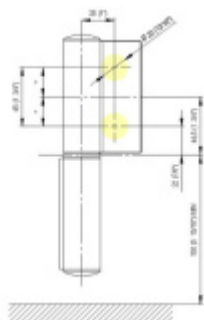

EVO EV 835E10 N - samozavírací pant pro skleněné dveře Leštěný chrom (CO 014), Levé provedení

SIMONSWERK

ID produktu: 29951

Samouzavírací dveřní pant pro skleněné dveře jednostranně otevřené. Hydraulická mechanika pantu umožňuje použití ve veřejných objektech i privátních realizacích.

- hydraulická mechanika
- pro použití s kombinací stěna-sklo
- pro jednostranně otvírané vnější dveře, které jsou chráněny před nepříznivými povětrnostními podmínkami.
- s nastavením rychlosti zavírání
- s regulací stálého brzdění
- dveře se otevírají až o 180°
- zastavení v úhlu + 90°
- automatické zavírání od + 80°
- instalováno na dveře s profilem na doraz
- nosnost 120kg / 2 panty
- hloubka falcu od 30 do 50 mm

EV 835E10 N - Leštěný chrom (CO 014)	EV 835E10 N - Satén chrom (CO 015)
EV 835E10 N - Satén chrom (CO 015)	EV 835E10 N - Satén chrom (CO 015)
EV 835E10 N - Satén chrom (CO 015)	EV 835E10 N - Satén chrom (CO 015)
EV 835E10 N - Satén chrom (CO 015)	EV 835E10 N - Satén chrom (CO 015)

Závěs má zatížení, a proto je nutný zavírací doraz. V případě instalace ve zvláštním prostředí nebo klimatu (např. vlhkém, kyselém, solném) se nejprve poraďte s prodejní kanceláří.