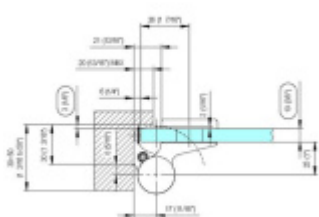

EVO EV 835E10 N - samozavírací pant pro skleněné dveře Leštěný chrom (CO 014), Levé provedení

SIMONSWERK

ID produktu: 29951

Samouzavírací dveřní pant pro skleněné dveře jednostranně otevřené. Hydraulická mechanika pantu umožňuje použití ve veřejných objektech i privátních realizacích.

- hydraulická mechanika
- pro použití s kombinací stěna-sklo
- pro jednostranně otvírané vnější dveře, které jsou chráněny před nepříznivými povětrnostními podmínkami.
- s nastavením rychlosti zavírání
- s regulací stálého brzdění
- dveře se otevírají až o 180°
- zastavení v úhlu + 90°
- automatické zavírání od + 80°
- instalováno na dveře s profilem na doraz
- nosnost 120kg / 2 panty
- hloubka falcu od 30 do 50 mm

EV 835E10 N - Leštěný chrom (CO 014)	EV 835E10 N - Satén chrom (CO 015)
EV 835E10 N - Satén chrom (CO 015)	EV 835E10 N - Satén chrom (CO 015)
EV 835E10 N - Satén chrom (CO 015)	EV 835E10 N - Satén chrom (CO 015)
EV 835E10 N - Satén chrom (CO 015)	EV 835E10 N - Satén chrom (CO 015)

Závěs má zatížení, a proto je nutný zavírací doraz. V případě instalace ve zvláštním prostředí nebo klimatu (např. vlhkém, kyselém, solném) se nejprve poraďte s prodejní kanceláří.