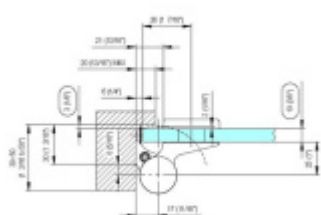

EVO EV 835E10 N - samozavírací pant pro skleněné dveře Šedá matná (CO 015), Levé provedení

SIMONSWERK

ID produktu: 29950

Samouzavírací dveřní pant pro skleněné dveře jednostranně otevřené. Hydraulická mechanika pantu umožňuje použití ve veřejných objektech i privátních realizacích.

- hydraulická mechanika
- pro použití s kombinací stěna-sklo
- pro jednostranně otvírané vnější dveře, které jsou chráněny před nepříznivými povětrnostními podmínkami.
- s nastavením rychlosti zavírání
- s regulací stálého brzdění
- dveře se otevírají až o 180°
- zastavení v úhlu + 90°
- automatické zavírání od + 80°
- instalováno na dveře s profilem na doraz
- nosnost 120kg / 2 panty
- hloubka falcu od 30 do 50 mm

EV 835E10 N (šedá matná CO 015)	šedá matná (CO 015)
šedá matná (CO 015)	šedá matná (CO 015)
šedá matná (CO 015)	šedá matná (CO 015)
šedá matná (CO 015)	šedá matná (CO 015)

Závěs má zatížení, a proto je nutný zavírací doraz. V případě instalace ve zvláštním prostředí nebo klimatu (např. vlhkém, kyselém, solném) se nejprve poraďte s prodejní kanceláří.