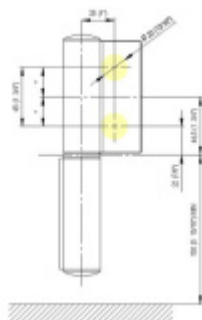

EVO EV 835E10 N - samozavírací pant pro skleněné dveře Šedá matná (CO 015), Levé provedení

SIMONSWERK

ID produktu: 29950

Samouzavírací dveřní pant pro skleněné dveře jednostranně otevřené. Hydraulická mechanika pantu umožňuje použití ve veřejných objektech i privátních realizacích.

- hydraulická mechanika
- pro použití s kombinací stěna-sklo
- pro jednostranně otvírané vnější dveře, které jsou chráněny před nepříznivými povětrnostními podmínkami.
- s nastavením rychlosti zavírání
- s regulací stálého brzdění
- dveře se otevírají až o 180°
- zastavení v úhlu + 90°
- automatické zavírání od + 80°
- instalováno na dveře s profilem na doraz
- nosnost 120kg / 2 panty
- hloubka falcu od 30 do 50 mm

EV 835E10 N (šedá matná CO 015)	šedá matná (CO 015)
šedá matná (CO 015)	šedá matná (CO 015)
šedá matná (CO 015)	šedá matná (CO 015)
šedá matná (CO 015)	šedá matná (CO 015)

Závěs má zatížení, a proto je nutný zavírací doraz. V případě instalace ve zvláštním prostředí nebo klimatu (např. vlhkém, kyselém, solném) se nejprve poraďte s prodejní kanceláří.