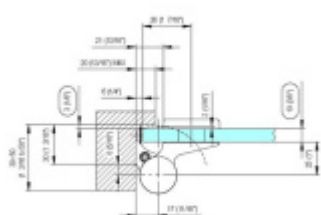

EVO EV 835E10 N - samozavírací pant pro skleněné dveře Šedá matná (CO 015), Levé provedení

SIMONSWERK

ID produktu: 29950

Samouzavírací dveřní pant pro skleněné dveře jednostranně otevřené. Hydraulická mechanika pantu umožňuje použití ve veřejných objektech i privátních realizacích.

- hydraulická mechanika
- pro použití s kombinací stěna-sklo
- pro jednostranně otvírané vnější dveře, které jsou chráněny před nepříznivými povětrnostními podmínkami.
- s nastavením rychlosti zavírání
- s regulací stálého brzdění
- dveře se otevírají až o 180°
- zastavení v úhlu + 90°
- automatické zavírání od + 80°
- instalováno na dveře s profilem na doraz
- nosnost 120kg / 2 panty
- hloubka falcu od 30 do 50 mm

EV 835E10 N (CO 015)	Šedá matná (CO 015)
EV 835E10 N (CO 015)	Šedá lesklá (CO 015)
EV 835E10 N (CO 015)	Černá matná (CO 015)
EV 835E10 N (CO 015)	Černá lesklá (CO 015)
EV 835E10 N (CO 015)	Stříbrná matná (CO 015)
EV 835E10 N (CO 015)	Stříbrná lesklá (CO 015)
EV 835E10 N (CO 015)	Černá matná (CO 015)
EV 835E10 N (CO 015)	Černá lesklá (CO 015)