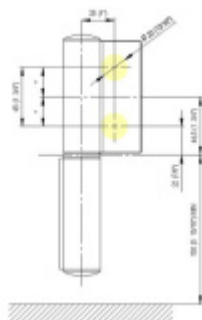

EVO EV 835E10 N - samozavírací pant pro skleněné dveře Šedá matná (CO 015), Levé provedení

SIMONSWERK

ID produktu: 29950

Samouzavírací dveřní pant pro skleněné dveře jednostranně otevřené. Hydraulická mechanika pantu umožňuje použití ve veřejných objektech i privátních realizacích.

- hydraulická mechanika
- pro použití s kombinací stěna-sklo
- pro jednostranně otvírané vnější dveře, které jsou chráněny před nepříznivými povětrnostními podmínkami.
- s nastavením rychlosti zavírání
- s regulací stálého brzdění
- dveře se otevírají až o 180°
- zastavení v úhlu + 90°
- automatické zavírání od + 80°
- instalováno na dveře s profilem na doraz
- nosnost 120kg / 2 panty
- hloubka falcu od 30 do 50 mm

EV 835E10 N (CO 015)	Šedá matná (CO 015)
EV 835E10 N (CO 015)	Šedá lesklá (CO 015)
EV 835E10 N (CO 015)	Černá matná (CO 015)
EV 835E10 N (CO 015)	Černá lesklá (CO 015)
EV 835E10 N (CO 015)	Stříbrná matná (CO 015)
EV 835E10 N (CO 015)	Stříbrná lesklá (CO 015)
EV 835E10 N (CO 015)	Černá matná (CO 015)
EV 835E10 N (CO 015)	Černá lesklá (CO 015)