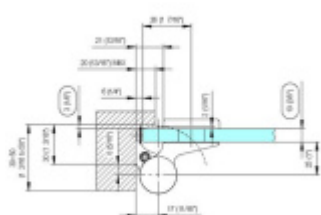

EVO EV 835E10 N - samozavírací pant pro skleněné dveře Černá RAL 9005 matt (CO 062), Levé provedení

SIMONSWERK

ID produktu: 29947

Samouzavírací dveřní pant pro skleněné dveře jednostranně otevřené. Hydraulická mechanika pantu umožňuje použití ve veřejných objektech i privátních realizacích.

- hydraulická mechanika
- pro použití s kombinací stěna-sklo
- pro jednostranně otvírané vnější dveře, které jsou chráněny před nepříznivými povětrnostními podmínkami.
- s nastavením rychlosti zavírání
- s regulací stálého brzdění
- dveře se otevírají až o 180°
- zastavení v úhlu + 90°
- automatické zavírání od + 80°
- instalováno na dveře s profilem na doraz
- nosnost 120kg / 2 panty
- hloubka falcu od 30 do 50 mm