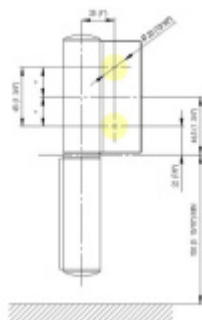

EVO EV 835E10 N - samozavírací pant pro skleněné dveře Černá RAL 9005 matt (CO 062), Levé provedení

SIMONSWERK

ID produktu: 29947

Samouzavírací dveřní pant pro skleněné dveře jednostranně otevřené. Hydraulická mechanika pantu umožňuje použití ve veřejných objektech i privátních realizacích.

- hydraulická mechanika
- pro použití s kombinací stěna-sklo
- pro jednostranně otvírané vnější dveře, které jsou chráněny před nepříznivými povětrnostními podmínkami.
- s nastavením rychlosti zavírání
- s regulací stálého brzdění
- dveře se otevírají až o 180°
- zastavení v úhlu + 90°
- automatické zavírání od + 80°
- instalováno na dveře s profilem na doraz
- nosnost 120kg / 2 panty
- hloubka falcu od 30 do 50 mm