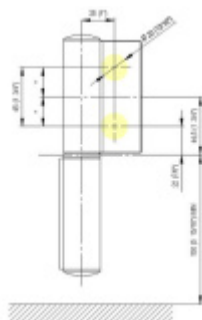

EVO EV 835E10 N - samozavírací pant pro skleněné dveře EV1 Stříbrná satín (CO 002), Pravé provedení

SIMONSWERK

ID produktu: 29944

Samouzavírací dveřní pant pro skleněné dveře jednostranně otevřené. Hydraulická mechanika pantu umožňuje použití ve veřejných objektech i privátních realizacích.

- hydraulická mechanika
- pro použití s kombinací stěna-sklo
- pro jednostranně otvírané vnější dveře, které jsou chráněny před nepříznivými povětrnostními podmínkami.
- s nastavením rychlosti zavírání
- s regulací stálého brzdění
- dveře se otevírají až o 180°
- zastavení v úhlu + 90°
- automatické zavírání od + 80°
- instalováno na dveře s profilem na doraz
- nosnost 120kg / 2 panty
- hloubka falcu od 30 do 50 mm