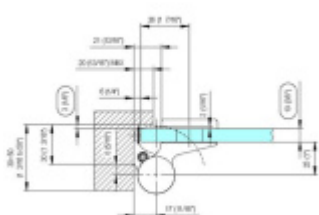

EVO EV 835E10 N - samozavírací pant pro skleněné dveře EV1 Stříbrná satín (CO 002), Pravé provedení

SIMONSWERK

ID produktu: 29944

Samouzavírací dveřní pant pro skleněné dveře jednostranně otevřené. Hydraulická mechanika pantu umožňuje použití ve veřejných objektech i privátních realizacích.

- hydraulická mechanika
- pro použití s kombinací stěna-sklo
- pro jednostranně otvírané vnější dveře, které jsou chráněny před nepříznivými povětrnostními podmínkami.
- s nastavením rychlosti zavírání
- s regulací stálého brzdění
- dveře se otevírají až o 180°
- zastavení v úhlu + 90°
- automatické zavírání od + 80°
- instalováno na dveře s profilem na doraz
- nosnost 120kg / 2 panty
- hloubka falcu od 30 do 50 mm