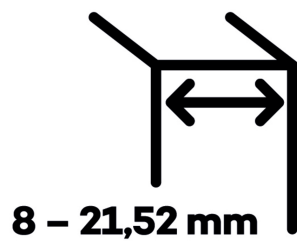

-15°C
+40°C

Vaše cena bez DPH

6 068 Kč

Vaše cena s DPH

7 342,28 Kč