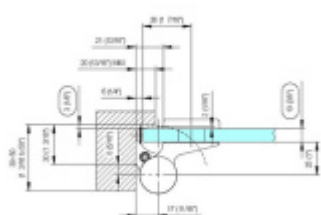

EVO EV 835E10 N - samozavírací pant pro skleněné dveře Černá satín (CO 005), Pravé provedení

SIMONSWERK

ID produktu: 29943

Samouzavírací dveřní pant pro skleněné dveře jednostranně otevřené. Hydraulická mechanika pantu umožňuje použití ve veřejných objektech i privátních realizacích.

- hydraulická mechanika
- pro použití s kombinací stěna-sklo
- pro jednostranně otvírané vnější dveře, které jsou chráněny před nepříznivými povětrnostními podmínkami.
- s nastavením rychlosti zavírání
- s regulací stálého brzdění
- dveře se otevírají až o 180°
- zastavení v úhlu + 90°
- automatické zavírání od + 80°
- instalováno na dveře s profilem na doraz
- nosnost 120kg / 2 panty
- hloubka falcu od 30 do 50 mm

EVO EV 835E10 N - černá satén (CO 005)	černá satén (CO 005)
černá satén (CO 005) - s nastavením rychlosti zavírání	černá satén (CO 005) - s nastavením rychlosti zavírání
černá satén (CO 005) - s nastavením rychlosti zavírání	černá satén (CO 005) - s nastavením rychlosti zavírání
černá satén (CO 005) - s nastavením rychlosti zavírání	černá satén (CO 005) - s nastavením rychlosti zavírání