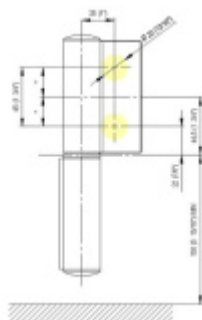

EVO EV 835E10 N - samozavírací pant pro skleněné dveře Černá satín (CO 005), Pravé provedení

SIMONSWERK

ID produktu: 29943

Samouzavírací dveřní pant pro skleněné dveře jednostranně otevřené. Hydraulická mechanika pantu umožňuje použití ve veřejných objektech i privátních realizacích.

- hydraulická mechanika
- pro použití s kombinací stěna-sklo
- pro jednostranně otvírané vnější dveře, které jsou chráněny před nepříznivými povětrnostními podmínkami.
- s nastavením rychlosti zavírání
- s regulací stálého brzdění
- dveře se otevírají až o 180°
- zastavení v úhlu + 90°
- automatické zavírání od + 80°
- instalováno na dveře s profilem na doraz
- nosnost 120kg / 2 panty
- hloubka falcu od 30 do 50 mm

EVO EV 835E10 N - černá satén (CO 005)	černá satén (CO 005)
černá satén (CO 005) - s nastavením rychlosti zavírání	černá satén (CO 005) - s nastavením rychlosti zavírání
černá satén (CO 005) - s nastavením rychlosti zavírání	černá satén (CO 005) - s nastavením rychlosti zavírání
černá satén (CO 005) - s nastavením rychlosti zavírání	černá satén (CO 005) - s nastavením rychlosti zavírání