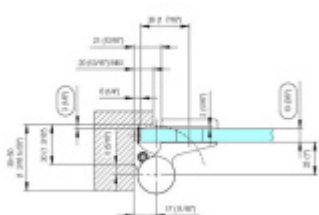

Produktový list

platný k 23. 7. 2024

luxusnikovani.cz
DELIVERED BY EFB

EVO EV 835E10 N - samozavírací pant pro skleněné dveře Černá satín (CO 005), Pravé provedení

SIMONSWERK

ID produktu: 29943

Samouzavírací dveřní pant pro skleněné dveře jednostranně otevřené. Hydraulická mechanika pantu umožňuje použití ve veřejných objektech i privátních realizacích.

- hydraulická mechanika
- pro použití s kombinací stěna-sklo
- pro jednostranně otvírané vnější dveře, které jsou chráněny před nepříznivými povětrnostními podmínkami.
- s nastavením rychlosti zavírání
- s regulací stálého brzdění
- dveře se otevírají až o 180°
- zastavení v úhlu + 90°
- automatické zavírání od + 80°
- instalováno na dveře s profilem na doraz
- nosnost 120kg / 2 panty
- hloubka falcu od 30 do 50 mm

Závěs má zatížení, a proto je nutný zavírací doraz.

V případě instalace ve zvláštním prostředí nebo klimatu (např. vlhkém, kyselém, solném) se nejprve poraďte s prodejní kanceláří.

EV 835E10 N Satin (CO 005)	Černá satén (CO 005)
EV 835E10 N Satin (CO 005) +	patka (CO 005)
EV 835E10 N Satin (CO 005) +	Hydraulická mechanika (CO 005)
EV 835E10 N Satin (CO 005) +	Hydraulická mechanika (CO 005) +
EV 835E10 N Satin (CO 005) +	Hydraulická mechanika (CO 005) +