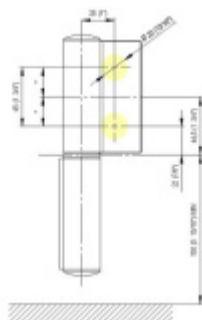

Produktový list

platný k 23. 7. 2024

luxusnikovani.cz
DELIVERED BY EFB

EVO EV 835E10 N - samozavírací pant pro skleněné dveře Černá satín (CO 005), Pravé provedení

SIMONSWERK

ID produktu: 29943

Samouzavírací dveřní pant pro skleněné dveře jednostranně otevřené. Hydraulická mechanika pantu umožňuje použití ve veřejných objektech i privátních realizacích.

- hydraulická mechanika
- pro použití s kombinací stěna-sklo
- pro jednostranně otvírané vnější dveře, které jsou chráněny před nepříznivými povětrnostními podmínkami.
- s nastavením rychlosti zavírání
- s regulací stálého brzdění
- dveře se otevírají až o 180°
- zastavení v úhlu + 90°
- automatické zavírání od + 80°
- instalováno na dveře s profilem na doraz
- nosnost 120kg / 2 panty
- hloubka falcu od 30 do 50 mm

Závěs má zatížení, a proto je nutný zavírací doraz.

V případě instalace ve zvláštním prostředí nebo klimatu (např. vlhkém, kyselém, solném) se nejprve poraďte s prodejní kanceláří.

EV 835E10 N Satin (CO 005)	Černá satén (CO 005)
EV 835E10 N Satin (CO 005) +	patka (CO 005)
EV 835E10 N Satin (CO 005) +	Hydraulická mechanika (CO 005)
EV 835E10 N Satin (CO 005) +	Hydraulická mechanika (CO 005) +
EV 835E10 N Satin (CO 005) +	Hydraulická mechanika (CO 005) +