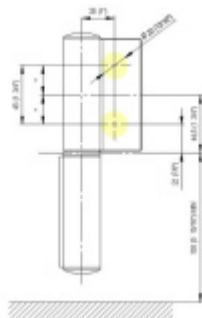

EVO EV 835E10 N - samozavírací pant pro skleněné dveře Šedá matná (CO 015), Pravé provedení

ID produktu: 29940

Samouzavírací dveřní pant pro skleněné dveře jednostranně otvírané. Hydraulická mechanika pantu umožňuje použití ve veřejných objektech i privátních realizacích.

- hydraulická mechanika
- pro použití s kombinací stěna-sklo
- pro jednostranně otvírané vnější dveře, které jsou chráněny před nepříznivými povětrnostními podmínkami.
- s nastavením rychlosti zavírání
- s regulací stálého brzdění
- dveře se otevírají až o 180°
- zastavení v úhlu + 90°
- automatické zavírání od + 80°
- instalováno na dveře s profilem na doraz
- nosnost 120kg / 2 panty
- hloubka falcu od 30 do 50 mm

EVO EV 835E10 N - CO 001	Šedá matná (CO 015)
EVO EV 835E10 N - CO 002	Stříbrná (CO 002)
EVO EV 835E10 N - CO 003	Černá (CO 003)
EVO EV 835E10 N - CO 004	Stříbrná (CO 004)
EVO EV 835E10 N - CO 005	Černá (CO 005)
EVO EV 835E10 N - CO 006	Stříbrná (CO 006)
EVO EV 835E10 N - CO 007	Černá (CO 007)
EVO EV 835E10 N - CO 008	Stříbrná (CO 008)
EVO EV 835E10 N - CO 009	Černá (CO 009)