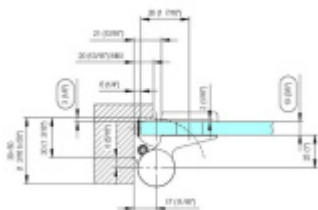

EVO EV 835E10 N - samozavírací pant pro skleněné dveře Šedá matná (CO 015), Pravé provedení

ID produktu: 29940

Samouzavírací dveřní pant pro skleněné dveře jednostranně otvírané. Hydraulická mechanika pantu umožňuje použití ve veřejných objektech i privátních realizacích.

- hydraulická mechanika
- pro použití s kombinací stěna-sklo
- pro jednostranně otvírané vnější dveře, které jsou chráněny před nepříznivými povětrnostními podmínkami.
- s nastavením rychlosti zavírání
- s regulací stálého brzdění
- dveře se otevírají až o 180°
- zastavení v úhlu + 90°
- automatické zavírání od + 80°
- instalováno na dveře s profilem na doraz
- nosnost 120kg / 2 panty
- hloubka falcu od 30 do 50 mm

EVO EV 835E10 N - CO 001	Šedá matná (CO 015)
EVO EV 835E10 N - CO 002	Stříbrná (CO 002)
EVO EV 835E10 N - CO 003	Černá (CO 003)
EVO EV 835E10 N - CO 004	Stříbrná (CO 004)
EVO EV 835E10 N - CO 005	Černá (CO 005)
EVO EV 835E10 N - CO 006	Stříbrná (CO 006)
EVO EV 835E10 N - CO 007	Černá (CO 007)
EVO EV 835E10 N - CO 008	Stříbrná (CO 008)
EVO EV 835E10 N - CO 009	Černá (CO 009)