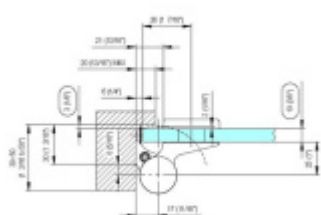

## EVO EV 835E10 N - samozavírací pant pro skleněné dveře Šedá matná (CO 015), Pravé provedení

**SIMONSWERK**

ID produktu: 29940

Samouzavírací dveřní pant pro skleněné dveře jednostranně otevřené. Hydraulická mechanika pantu umožňuje použití ve veřejných objektech i privátních realizacích.

- hydraulická mechanika
- pro použití s kombinací stěna-sklo
- pro jednostranně otvírané vnější dveře, které jsou chráněny před nepříznivými povětrnostními podmínkami.
- s nastavením rychlosti zavírání
- s regulací stálého brzdění
- dveře se otevírají až o 180°
- zastavení v úhlu + 90°
- automatické zavírání od + 80°
- instalováno na dveře s profilem na doraz
- nosnost 120kg / 2 panty
- hloubka falcu od 30 do 50 mm

EVO 835E10 N - šedá matná (CO 015)	šedá matná (CO 015)
šedá matná (CO 015)	šedá matná (CO 015)
šedá matná (CO 015)	šedá matná (CO 015)
šedá matná (CO 015)	šedá matná (CO 015)

Závěs má zatížení, a proto je nutný zavírací doraz. V případě instalace ve zvláštním prostředí nebo klimatu (např. vlhkém, kyselém, solném) se nejprve poraďte s prodejní kanceláří.