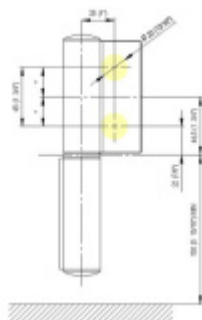

## EVO EV 835E10 N - samozavírací pant pro skleněné dveře Šedá matná (CO 015), Pravé provedení

**SIMONSWERK**

ID produktu: 29940

Samouzavírací dveřní pant pro skleněné dveře jednostranně otevřené. Hydraulická mechanika pantu umožňuje použití ve veřejných objektech i privátních realizacích.

- hydraulická mechanika
- pro použití s kombinací stěna-sklo
- pro jednostranně otvírané vnější dveře, které jsou chráněny před nepříznivými povětrnostními podmínkami.
- s nastavením rychlosti zavírání
- s regulací stálého brzdění
- dveře se otevírají až o 180°
- zastavení v úhlu + 90°
- automatické zavírání od + 80°
- instalováno na dveře s profilem na doraz
- nosnost 120kg / 2 panty
- hloubka falcu od 30 do 50 mm

EVO 835E10 N - šedá matná (CO 015)	šedá matná (CO 015)
šedá matná (CO 015)	šedá matná (CO 015)
šedá matná (CO 015)	šedá matná (CO 015)
šedá matná (CO 015)	šedá matná (CO 015)

Závěs má zatížení, a proto je nutný zavírací doraz. V případě instalace ve zvláštním prostředí nebo klimatu (např. vlhkém, kyselém, solném) se nejprve poraďte s prodejní kanceláří.