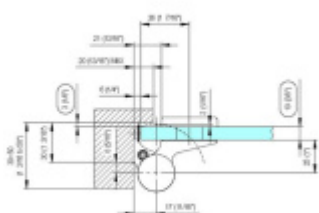

EVO EV 835E10 N - samozavírací pant pro skleněné dveře Bílá RAL 9016 matt (CO 095), Pravé provedení

SIMONSWERK

ID produktu: 29935

Samouzavírací dveřní pant pro skleněné dveře jednostranně otevřené. Hydraulická mechanika pantu umožňuje použití ve veřejných objektech i privátních realizacích.

- hydraulická mechanika
- pro použití s kombinací stěna-sklo
- pro jednostranně otvírané vnější dveře, které jsou chráněny před nepříznivými povětrnostními podmínkami.
- s nastavením rychlosti zavírání
- s regulací stálého brzdění
- dveře se otevírají až o 180°
- zastavení v úhlu + 90°
- automatické zavírání od + 80°
- instalováno na dveře s profilem na doraz
- nosnost 120kg / 2 panty
- hloubka falcu od 30 do 50 mm

EVO 835E10 N - bílá (RAL 9016)	černá (RAL 9005)
černá (RAL 9005)	stříbrná (RAL 9006)
stříbrná (RAL 9006)	zlatá (RAL 9010)
zlatá (RAL 9010)	černá (RAL 9005)
černá (RAL 9005)	stříbrná (RAL 9006)
stříbrná (RAL 9006)	zlatá (RAL 9010)