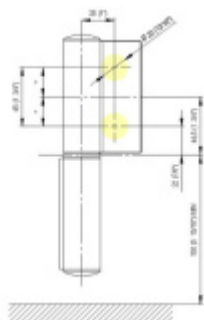

EVO EV 835E10 N - samozavírací pant pro skleněné dveře Bílá RAL 9016 matt (CO 095), Pravé provedení

SIMONSWERK

ID produktu: 29935

Samouzavírací dveřní pant pro skleněné dveře jednostranně otevřené. Hydraulická mechanika pantu umožňuje použití ve veřejných objektech i privátních realizacích.

- hydraulická mechanika
- pro použití s kombinací stěna-sklo
- pro jednostranně otvírané vnější dveře, které jsou chráněny před nepříznivými povětrnostními podmínkami.
- s nastavením rychlosti zavírání
- s regulací stálého brzdění
- dveře se otevírají až o 180°
- zastavení v úhlu + 90°
- automatické zavírání od + 80°
- instalováno na dveře s profilem na doraz
- nosnost 120kg / 2 panty
- hloubka falcu od 30 do 50 mm

EVO 835E10 N - bílá (RAL 9016)	černá (RAL 9005)
černá (RAL 9005)	stříbrná (RAL 9006)
stříbrná (RAL 9006)	zlatá (RAL 9010)
zlatá (RAL 9010)	černá (RAL 9005)
černá (RAL 9005)	stříbrná (RAL 9006)
stříbrná (RAL 9006)	zlatá (RAL 9010)