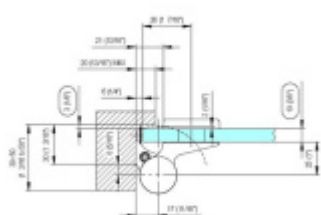

EVO EV 835E10 N - samozavírací pant pro skleněné dveře Bílá RAL 9016 matt (CO 095), Pravé provedení

SIMONSWERK

ID produktu: 29935

Samouzavírací dveřní pant pro skleněné dveře jednostranně otevřené. Hydraulická mechanika pantu umožňuje použití ve veřejných objektech i privátních realizacích.

- hydraulická mechanika
- pro použití s kombinací stěna-sklo
- pro jednostranně otvírané vnější dveře, které jsou chráněny před nepříznivými povětrnostními podmínkami.
- s nastavením rychlosti zavírání
- s regulací stálého brzdění
- dveře se otevírají až o 180°
- zastavení v úhlu + 90°
- automatické zavírání od + 80°
- instalováno na dveře s profilem na doraz
- nosnost 120kg / 2 panty
- hloubka falcu od 30 do 50 mm

EVO 835E10 N - bílá (RAL 9016)	černá (RAL 9005)
černá (RAL 9005)	šedá (RAL 9008)
šedá (RAL 9008)	zlatá (RAL 9010)
zlatá (RAL 9010)	černá (RAL 9005)
černá (RAL 9005)	šedá (RAL 9008)
šedá (RAL 9008)	zlatá (RAL 9010)