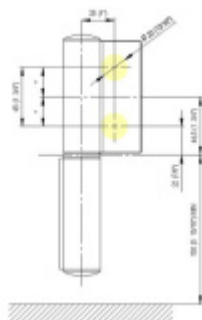

EVO EV 835E10 N - samozavírací pant pro skleněné dveře Bílá RAL 9016 matt (CO 095), Pravé provedení

SIMONSWERK

ID produktu: 29935

Samouzavírací dveřní pant pro skleněné dveře jednostranně otevřené. Hydraulická mechanika pantu umožňuje použití ve veřejných objektech i privátních realizacích.

- hydraulická mechanika
- pro použití s kombinací stěna-sklo
- pro jednostranně otvírané vnější dveře, které jsou chráněny před nepříznivými povětrnostními podmínkami.
- s nastavením rychlosti zavírání
- s regulací stálého brzdění
- dveře se otevírají až o 180°
- zastavení v úhlu + 90°
- automatické zavírání od + 80°
- instalováno na dveře s profilem na doraz
- nosnost 120kg / 2 panty
- hloubka falcu od 30 do 50 mm

EVO 835E10 N - bílá (RAL 9016)	černá (RAL 9005)
černá (RAL 9005)	šedá (RAL 9008)
šedá (RAL 9008)	zlatá (RAL 9010)
zlatá (RAL 9010)	černá (RAL 9005)
černá (RAL 9005)	šedá (RAL 9008)
šedá (RAL 9008)	zlatá (RAL 9010)