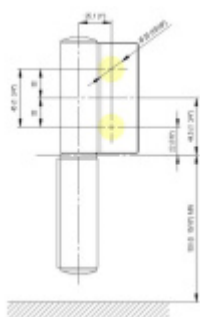

EVO EV 835E10 N SOL - pant pro skleněné dveře Bílá RAL 9016 matt (CO 095), Levé provedení

SIMONSWERK

ID produktu: 29934

Dveřní pant pro skleněné dveře jednostranně otevírané. Hydraulická mechanika pantu umožňuje použití ve veřejných objektech i privátních realizacích.

- pro použití s kombinací stěna-sklo
- pro jednostranně otvírané vnější dveře, které jsou chráněny před nepříznivými povětrnostními podmínkami
- Pant může být kombinován se závěsem EV 835E10 N - EV 835E11 N
- dveře se otevírají až o 180°
- instalováno na dveře s profilem na doraz
- nosnost 100 kg/ 2 panty
- hloubka falcu od 30 do 50 mm