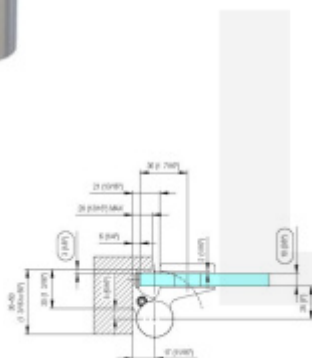

EVO EV 835E10 N SOL - pant pro skleněné dveře Bílá RAL 9016 matt (CO 095), Levé provedení

SIMONSWERK

ID produktu: 29934

Dveřní pant pro skleněné dveře jednostranně otevírané. Hydraulická mechanika pantu umožňuje použití ve veřejných objektech i privátních realizacích.

- pro použití s kombinací stěna-sklo
- pro jednostranně otvírané vnější dveře, které jsou chráněny před nepříznivými povětrnostními podmínkami
- Pant může být kombinován se závěsem EV 835E10 N - EV 835E11 N
- dveře se otevírají až o 180°
- instalováno na dveře s profilem na doraz
- nosnost 100 kg/ 2 panty
- hloubka falcu od 30 do 50 mm