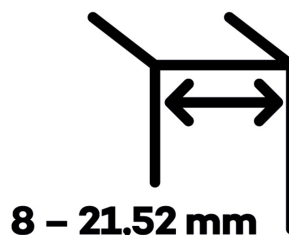

EVO EV 835E10 N SOL - pant pro skleněné dveře Bílá RAL 9016 matt (CO 095), Levé provedení

SIMONSWERK

ID produktu: 29934

Dveřní pant pro skleněné dveře jednostranně otevírané. Hydraulická mechanika pantu umožňuje použití ve veřejných objektech i privátních realizacích.

- pro použití s kombinací stěna-sklo
- pro jednostranně otvírané vnější dveře, které jsou chráněny před nepříznivými povětrnostními podmínkami
- Pant může být kombinován se závěsem EV 835E10 N - EV 835E11 N
- dveře se otevírají až o 180°
- instalováno na dveře s profilem na doraz
- nosnost 100 kg/ 2 panty
- hloubka falcu od 30 do 50 mm