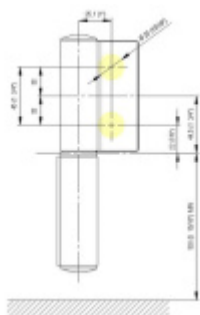

EVO EV 835E10 N SOL - pant pro skleněné dveře Černá RAL 9005 matt (CO 062), Levé provedení

SIMONSWERK

ID produktu: 29932

Dveřní pant pro skleněné dveře jednostranně otevírané. Hydraulická mechanika pantu umožňuje použití ve veřejných objektech i privátních realizacích.

- pro použití s kombinací stěna-sklo
- pro jednostranně otvírané vnější dveře, které jsou chráněny před nepříznivými povětrnostními podmínkami
- Pant může být kombinován se závěsem EV 835E10 N - EV 835E11 N
- dveře se otevírají až o 180°
- instalováno na dveře s profilem na doraz
- nosnost 100 kg/ 2 panty
- hloubka falcu od 30 do 50 mm