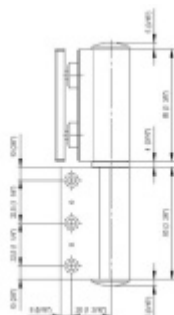

EVO EV 835E10 N SOL - pant pro skleněné dveře Černá RAL 9005 matt (CO 062), Levé provedení

SIMONSWERK

ID produktu: 29932

Dveřní pant pro skleněné dveře jednostranně otevírané. Hydraulická mechanika pantu umožňuje použití ve veřejných objektech i privátních realizacích.

- pro použití s kombinací stěna-sklo
- pro jednostranně otvírané vnější dveře, které jsou chráněny před nepříznivými povětrnostními podmínkami
- Pant může být kombinován se závěsem EV 835E10 N - EV 835E11 N
- dveře se otevírají až o 180°
- instalováno na dveře s profilem na doraz
- nosnost 100 kg/ 2 panty
- hloubka falcu od 30 do 50 mm