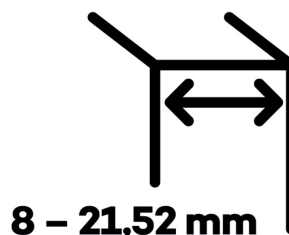

EVO EV 835E10 N SOL - pant pro skleněné dveře Černá RAL 9005 matt (CO 062), Levé provedení

SIMONSWERK

ID produktu: 29932

Dveřní pant pro skleněné dveře jednostranně otevírané. Hydraulická mechanika pantu umožňuje použití ve veřejných objektech i privátních realizacích.

- pro použití s kombinací stěna-sklo
- pro jednostranně otvírané vnější dveře, které jsou chráněny před nepříznivými povětrnostními podmínkami
- Pant může být kombinován se závěsem EV 835E10 N - EV 835E11 N
- dveře se otevírají až o 180°
- instalováno na dveře s profilem na doraz
- nosnost 100 kg/ 2 panty
- hloubka falcu od 30 do 50 mm