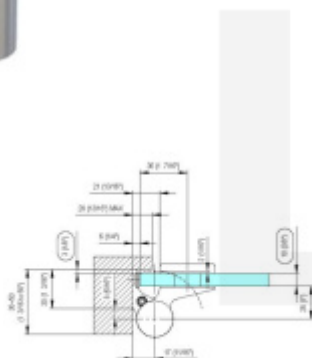

EVO EV 835E10 N SOL - pant pro skleněné dveře Černá RAL 9005 matt (CO 062), Levé provedení

SIMONSWERK

ID produktu: 29932

Dveřní pant pro skleněné dveře jednostranně otevírané. Hydraulická mechanika pantu umožňuje použití ve veřejných objektech i privátních realizacích.

- pro použití s kombinací stěna-sklo
- pro jednostranně otvírané vnější dveře, které jsou chráněny před nepříznivými povětrnostními podmínkami
- Pant může být kombinován se závěsem EV 835E10 N - EV 835E11 N
- dveře se otevírají až o 180°
- instalováno na dveře s profilem na doraz
- nosnost 100 kg/ 2 panty
- hloubka falcu od 30 do 50 mm