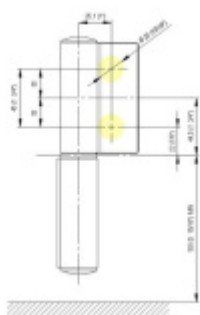

EVO EV 835E10 N SOL - pant pro skleněné dveře Zlatá matná (CO 017), Levé provedení

SIMONSWERK

ID produktu: 29931

Dveřní pant pro skleněné dveře jednostranně otevírané. Hydraulická mechanika pantu umožňuje použití ve veřejných objektech i privátních realizacích.

- pro použití s kombinací stěna-sklo
- pro jednostranně otvírané vnější dveře, které jsou chráněny před nepříznivými povětrnostními podmínkami
- Pant může být kombinován se závěsem EV 835E10 N - EV 835E11 N
- dveře se otevírají až o 180°
- instalováno na dveře s profilem na doraz
- nosnost 100 kg/ 2 panty
- hloubka falcu od 30 do 50 mm

EV 835E10 N SOL (CO 017)	Barva: zlatá matná (CO 017)
Barva: zlatá matná, PVD	Barva: zlatá matná, PVD
Barva: stříbrná matná, PVD	Barva: stříbrná matná, PVD
Barva: černá matná, PVD	Barva: černá matná, PVD
Barva: bílá matná, PVD	Barva: bílá matná, PVD