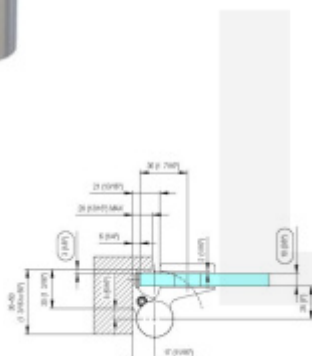

EVO EV 835E10 N SOL - pant pro skleněné dveře Zlatá matná (CO 017), Levé provedení

SIMONSWERK

ID produktu: 29931

Dveřní pant pro skleněné dveře jednostranně otevírané. Hydraulická mechanika pantu umožňuje použití ve veřejných objektech i privátních realizacích.

- pro použití s kombinací stěna-sklo
- pro jednostranně otvírané vnější dveře, které jsou chráněny před nepříznivými povětrnostními podmínkami
- Pant může být kombinován se závěsem EV 835E10 N - EV 835E11 N
- dveře se otevírají až o 180°
- instalováno na dveře s profilem na doraz
- nosnost 100 kg/ 2 panty
- hloubka falcu od 30 do 50 mm

EV 835E10 N SOL (CO 017)	Barva: zlatá matná (CO 017)
Barva: zlatá matná, PVD	Barva: zlatá matná, PVD
Barva: stříbrná matná, PVD	Barva: stříbrná matná, PVD
Barva: černá matná, PVD	Barva: černá matná, PVD
Barva: bílá matná, PVD	Barva: bílá matná, PVD