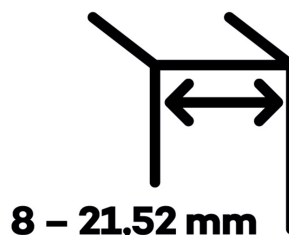

EVO EV 835E10 N SOL - pant pro skleněné dveře Zlatá matná (CO 017), Levé provedení

SIMONSWERK

ID produktu: 29931

Dveřní pant pro skleněné dveře jednostranně otevírané. Hydraulická mechanika pantu umožňuje použití ve veřejných objektech i privátních realizacích.

- pro použití s kombinací stěna-sklo
- pro jednostranně otvírané vnější dveře, které jsou chráněny před nepříznivými povětrnostními podmínkami
- Pant může být kombinován se závěsem EV 835E10 N - EV 835E11 N
- dveře se otevírají až o 180°
- instalováno na dveře s profilem na doraz
- nosnost 100 kg/ 2 panty
- hloubka falcu od 30 do 50 mm

EV 835E10 N SOL (CO 017)	Barva: zlatá matná (CO 017)
Barva: zlatá matná, PVD	Barva: zlatá matná, PVD
Barva: stříbrná matná, PVD	Barva: stříbrná matná, PVD
Barva: černá matná, PVD	Barva: černá matná, PVD
Barva: bílá matná, PVD	Barva: bílá matná, PVD