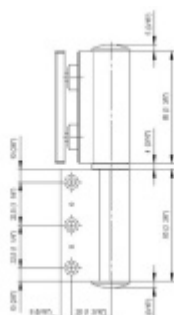

EVO EV 835E10 N SOL - pant pro skleněné dveře Zlatá matná (CO 017), Levé provedení

SIMONSWERK

ID produktu: 29931

Dveřní pant pro skleněné dveře jednostranně otevírané. Hydraulická mechanika pantu umožňuje použití ve veřejných objektech i privátních realizacích.

- pro použití s kombinací stěna-sklo
- pro jednostranně otvírané vnější dveře, které jsou chráněny před nepříznivými povětrnostními podmínkami
- Pant může být kombinován se závěsem EV 835E10 N - EV 835E11 N
- dveře se otevírají až o 180°
- instalováno na dveře s profilem na doraz
- nosnost 100 kg/ 2 panty
- hloubka falcu od 30 do 50 mm

EV 835E10 N SOL (CO 017)	Barva: zlatá matná (CO 017)
Barva: zlatá matná, PVD	Barva: zlatá matná, PVD
Barva: stříbrná matná, PVD	Barva: stříbrná matná, PVD
Barva: černá matná, PVD	Barva: černá matná, PVD
Barva: bílá matná, PVD	Barva: bílá matná, PVD