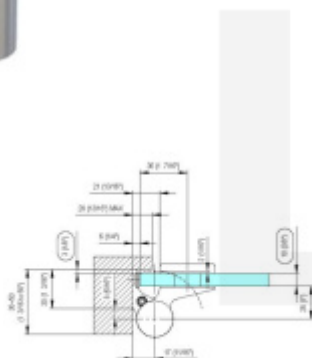

EVO EV 835E10 N SOL - pant pro skleněné dveře šedá matná (CO 015), Levé provedení

SIMONSWERK

ID produktu: 29929

Dveřní pant pro skleněné dveře jednostranně otevírané. Hydraulická mechanika pantu umožňuje použití ve veřejných objektech i privátních realizacích.

- pro použití s kombinací stěna-sklo
- pro jednostranně otvírané vnější dveře, které jsou chráněny před nepříznivými povětrnostními podmínkami
- Pant může být kombinován se závěsem EV 835E10 N - EV 835E11 N
- dveře se otevírají až o 180°
- instalováno na dveře s profilem na doraz
- nosnost 100 kg/ 2 panty
- hloubka falcu od 30 do 50 mm

EV 835E10 N SOL (CO 015)	Barva: šedá matná (CO 015)
Barva: šedá matná, PVD	Barva: šedá matná (CO 015)
Barva: stříbrná, anodizovaná	Barva: šedá matná (CO 015)
Barva: zlatá, anodizovaná	Barva: šedá matná (CO 015)
Barva: černá, anodizovaná	Barva: šedá matná (CO 015)
Barva: bílá, anodizovaná	Barva: šedá matná (CO 015)