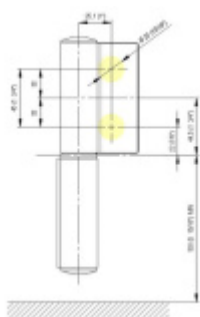

EVO EV 835E10 N SOL - pant pro skleněné dveře šedá matná (CO 015), Levé provedení

SIMONSWERK

ID produktu: 29929

Dveřní pant pro skleněné dveře jednostranně otevírané. Hydraulická mechanika pantu umožňuje použití ve veřejných objektech i privátních realizacích.

- pro použití s kombinací stěna-sklo
- pro jednostranně otvírané vnější dveře, které jsou chráněny před nepříznivými povětrnostními podmínkami
- Pant může být kombinován se závěsem EV 835E10 N - EV 835E11 N
- dveře se otevírají až o 180°
- instalováno na dveře s profilem na doraz
- nosnost 100 kg/ 2 panty
- hloubka falcu od 30 do 50 mm

EV 835E10 N SOL (CO 015)	Barva: šedá matná (CO 015)
Barva: šedá matná, PVD	Barva: šedá matná (CO 015)
Barva: stříbrná, anodizovaná	Barva: šedá matná (CO 015)
Barva: zlatá, anodizovaná	Barva: šedá matná (CO 015)
Barva: černá, anodizovaná	Barva: šedá matná (CO 015)
Barva: bílá, anodizovaná	Barva: šedá matná (CO 015)