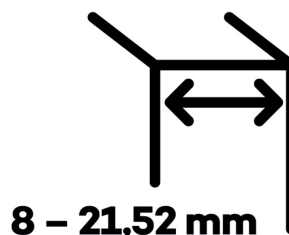

EVO EV 835E10 N SOL - pant pro skleněné dveře šedá matná (CO 015), Levé provedení

SIMONSWERK

ID produktu: 29929

Dveřní pant pro skleněné dveře jednostranně otevírané. Hydraulická mechanika pantu umožňuje použití ve veřejných objektech i privátních realizacích.

- pro použití s kombinací stěna-sklo
- pro jednostranně otvírané vnější dveře, které jsou chráněny před nepříznivými povětrnostními podmínkami
- Pant může být kombinován se závěsem EV 835E10 N - EV 835E11 N
- dveře se otevírají až o 180°
- instalováno na dveře s profilem na doraz
- nosnost 100 kg/ 2 panty
- hloubka falcu od 30 do 50 mm

EV 835E10 N SOL (CO 015)	Barva: šedá matná (CO 015)
Barva: šedá matná, PVD	Barva: šedá matná (CO 015)
Barva: stříbrná, anodizovaná	Barva: šedá matná (CO 015)
Barva: zlatá, anodizovaná	Barva: šedá matná (CO 015)
Barva: černá, anodizovaná	Barva: šedá matná (CO 015)
Barva: bílá, anodizovaná	Barva: šedá matná (CO 015)