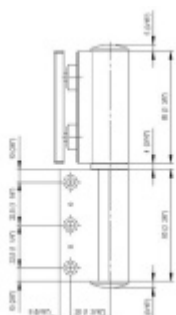

EVO EV 835E10 N SOL - pant pro skleněné dveře Leštěný chrom (CO 014), Levé provedení

SIMONSWERK

ID produktu: 29928

Dveřní pant pro skleněné dveře jednostranně otevírané. Hydraulická mechanika pantu umožňuje použití ve veřejných objektech i privátních realizacích.

- pro použití s kombinací stěna-sklo
- pro jednostranně otvírané vnější dveře, které jsou chráněny před nepříznivými povětrnostními podmínkami
- Pant může být kombinován se závěsem EV 835E10 N - EV 835E11 N
- dveře se otevírají až o 180°
- instalováno na dveře s profilem na doraz
- nosnost 100 kg/ 2 panty
- hloubka falcu od 30 do 50 mm