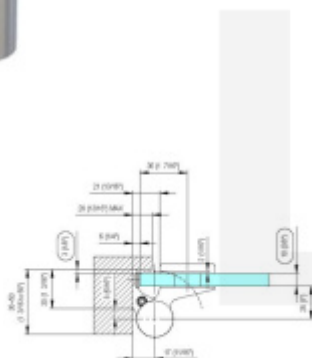

EVO EV 835E10 N SOL - pant pro skleněné dveře Leštěný chrom (CO 014), Levé provedení

SIMONSWERK

ID produktu: 29928

Dveřní pant pro skleněné dveře jednostranně otevírané. Hydraulická mechanika pantu umožňuje použití ve veřejných objektech i privátních realizacích.

- pro použití s kombinací stěna-sklo
- pro jednostranně otvírané vnější dveře, které jsou chráněny před nepříznivými povětrnostními podmínkami
- Pant může být kombinován se závěsem EV 835E10 N - EV 835E11 N
- dveře se otevírají až o 180°
- instalováno na dveře s profilem na doraz
- nosnost 100 kg/ 2 panty
- hloubka falcu od 30 do 50 mm