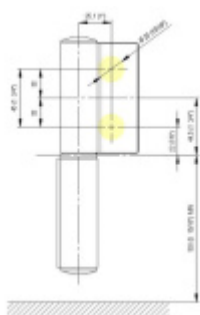

EVO EV 835E10 N SOL - pant pro skleněné dveře Leštěný chrom (CO 014), Levé provedení

SIMONSWERK

ID produktu: 29928

Dveřní pant pro skleněné dveře jednostranně otevírané. Hydraulická mechanika pantu umožňuje použití ve veřejných objektech i privátních realizacích.

- pro použití s kombinací stěna-sklo
- pro jednostranně otvírané vnější dveře, které jsou chráněny před nepříznivými povětrnostními podmínkami
- Pant může být kombinován se závěsem EV 835E10 N - EV 835E11 N
- dveře se otevírají až o 180°
- instalováno na dveře s profilem na doraz
- nosnost 100 kg/ 2 panty
- hloubka falcu od 30 do 50 mm