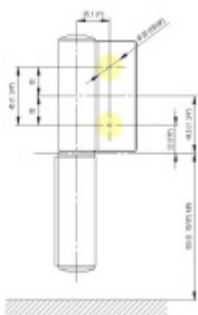

EVO EV 835E10 N SOL - pant pro skleněné dveře Nerez vzhled PVD (CO 013), Levé provedení

SIMONSWERK

ID produktu: 29927

Dveřní pant pro skleněné dveře jednostranně otevírané. Hydraulická mechanika pantu umožňuje použití ve veřejných objektech i privátních realizacích.

- pro použití s kombinací stěna-sklo
- pro jednostranně otvírané vnější dveře, které jsou chráněny před nepříznivými povětrnostními podmínkami
- Pant může být kombinován se závěsem EV 835E10 N - EV 835E11 N
- dveře se otevírají až o 180°
- instalováno na dveře s profilem na doraz
- nosnost 100 kg/ 2 panty
- hloubka falcu od 30 do 50 mm