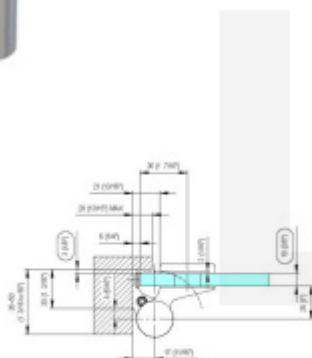

EVO EV 835E10 N SOL - pant pro skleněné dveře Nerez vzhled PVD (CO 013), Levé provedení

SIMONSWERK

ID produktu: 29927

Dveřní pant pro skleněné dveře jednostranně otevírané. Hydraulická mechanika pantu umožňuje použití ve veřejných objektech i privátních realizacích.

- pro použití s kombinací stěna-sklo
- pro jednostranně otvírané vnější dveře, které jsou chráněny před nepříznivými povětrnostními podmínkami
- Pant může být kombinován se závěsem EV 835E10 N - EV 835E11 N
- dveře se otevírají až o 180°
- instalováno na dveře s profilem na doraz
- nosnost 100 kg/ 2 panty
- hloubka falcu od 30 do 50 mm