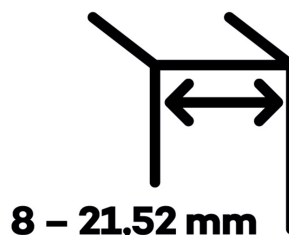

EVO EV 835E10 N SOL - pant pro skleněné dveře Nerez vzhled PVD (CO 013), Levé provedení

SIMONSWERK

ID produktu: 29927

Dveřní pant pro skleněné dveře jednostranně otevírané. Hydraulická mechanika pantu umožňuje použití ve veřejných objektech i privátních realizacích.

- pro použití s kombinací stěna-sklo
- pro jednostranně otvírané vnější dveře, které jsou chráněny před nepříznivými povětrnostními podmínkami
- Pant může být kombinován se závěsem EV 835E10 N - EV 835E11 N
- dveře se otevírají až o 180°
- instalováno na dveře s profilem na doraz
- nosnost 100 kg/ 2 panty
- hloubka falcu od 30 do 50 mm