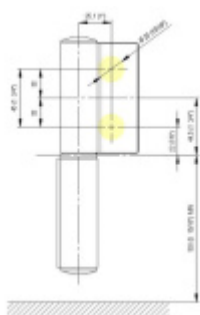

EVO EV 835E10 N SOL - pant pro skleněné dveře Černá satín (CO 005), Levé provedení

SIMONSWERK

ID produktu: 29926

Dveřní pant pro skleněné dveře jednostranně otevírané. Hydraulická mechanika pantu umožňuje použití ve veřejných objektech i privátních realizacích.

- pro použití s kombinací stěna-sklo
- pro jednostranně otvírané vnější dveře, které jsou chráněny před nepříznivými povětrnostními podmínkami
- Pant může být kombinován se závěsem EV 835E10 N - EV 835E11 N
- dveře se otevírají až o 180°
- instalováno na dveře s profilem na doraz
- nosnost 100 kg/ 2 panty
- hloubka falcu od 30 do 50 mm