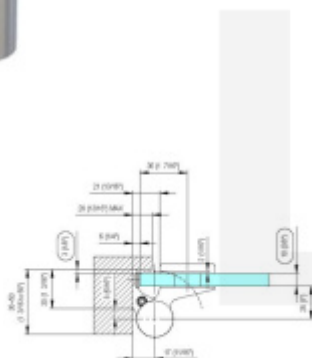

EVO EV 835E10 N SOL - pant pro skleněné dveře Černá satín (CO 005), Levé provedení

SIMONSWERK

ID produktu: 29926

Dveřní pant pro skleněné dveře jednostranně otevírané. Hydraulická mechanika pantu umožňuje použití ve veřejných objektech i privátních realizacích.

- pro použití s kombinací stěna-sklo
- pro jednostranně otvírané vnější dveře, které jsou chráněny před nepříznivými povětrnostními podmínkami
- Pant může být kombinován se závěsem EV 835E10 N - EV 835E11 N
- dveře se otevírají až o 180°
- instalováno na dveře s profilem na doraz
- nosnost 100 kg/ 2 panty
- hloubka falcu od 30 do 50 mm