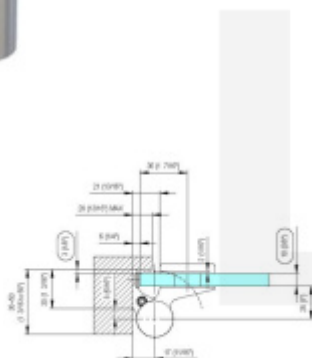

EVO EV 835E10 N SOL - pant pro skleněné dveře EV1 Stříbrná satin (CO 002), Levé provedení

SIMONSWERK

ID produktu: 29925

Dveřní pant pro skleněné dveře jednostranně otevírané. Hydraulická mechanika pantu umožňuje použití ve veřejných objektech i privátních realizacích.

- pro použití s kombinací stěna-sklo
- pro jednostranně otvírané vnější dveře, které jsou chráněny před nepříznivými povětrnostními podmínkami
- Pant může být kombinován se závěsem EV 835E10 N - EV 835E11 N
- dveře se otevírají až o 180°
- instalováno na dveře s profilem na doraz
- nosnost 100 kg/ 2 panty
- hloubka falcu od 30 do 50 mm