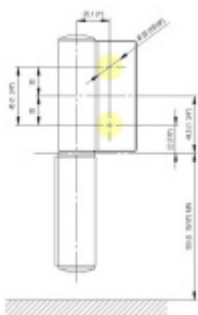

EVO EV 835E10 N SOL - pant pro skleněné dveře EV1 Stříbrná satin (CO 002), Levé provedení

SIMONSWERK

ID produktu: 29925

Dveřní pant pro skleněné dveře jednostranně otevírané. Hydraulická mechanika pantu umožňuje použití ve veřejných objektech i privátních realizacích.

- pro použití s kombinací stěna-sklo
- pro jednostranně otvírané vnější dveře, které jsou chráněny před nepříznivými povětrnostními podmínkami
- Pant může být kombinován se závěsem EV 835E10 N - EV 835E11 N
- dveře se otevírají až o 180°
- instalováno na dveře s profilem na doraz
- nosnost 100 kg/ 2 panty
- hloubka falcu od 30 do 50 mm