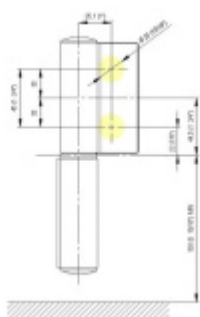

Produktový list

platný k 2. 10. 2024

luxusnikovani.cz
DELIVERED BY EFB

EVO EV 835E10 N SOL - pant pro skleněné dveře EV1 Stříbrná satin (CO 002), Levé provedení

SIMONSWERK

ID produktu: 29925

Dveřní pant pro skleněné dveře jednostranně otevírané. Hydraulická mechanika pantu umožňuje použití ve veřejných objektech i privátních realizacích.

- pro použití s kombinací stěna-sklo
- pro jednostranně otvírané vnější dveře, které jsou chráněny před nepříznivými povětrnostními podmínkami
- Pant může být kombinován se závěsem EV 835E10 N - EV 835E11 N
- dveře se otevírají až o 180°
- instalováno na dveře s profilem na doraz
- nosnost 100 kg/ 2 panty
- hloubka falcu od 30 do 50 mm