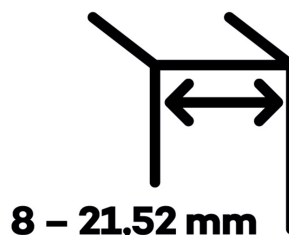

Produktový list

platný k 2. 10. 2024

luxusnikovani.cz
DELIVERED BY EFB

EVO EV 835E10 N SOL - pant pro skleněné dveře EV1 Stříbrná satin (CO 002), Levé provedení

SIMONSWERK

ID produktu: 29925

Dveřní pant pro skleněné dveře jednostranně otevírané. Hydraulická mechanika pantu umožňuje použití ve veřejných objektech i privátních realizacích.

- pro použití s kombinací stěna-sklo
- pro jednostranně otvírané vnější dveře, které jsou chráněny před nepříznivými povětrnostními podmínkami
- Pant může být kombinován se závěsem EV 835E10 N - EV 835E11 N
- dveře se otevírají až o 180°
- instalováno na dveře s profilem na doraz
- nosnost 100 kg/ 2 panty
- hloubka falcu od 30 do 50 mm