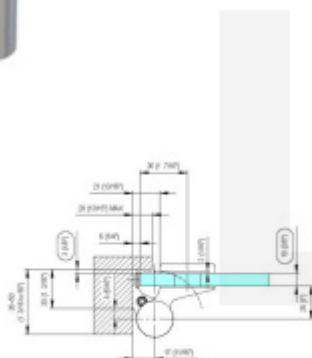

Produktový list

platný k 2. 10. 2024

luxusnikovani.cz
DELIVERED BY EFB

EVO EV 835E10 N SOL - pant pro skleněné dveře EV1 Stříbrná satin (CO 002), Levé provedení

SIMONSWERK

ID produktu: 29925

Dveřní pant pro skleněné dveře jednostranně otevírané. Hydraulická mechanika pantu umožňuje použití ve veřejných objektech i privátních realizacích.

- pro použití s kombinací stěna-sklo
- pro jednostranně otvírané vnější dveře, které jsou chráněny před nepříznivými povětrnostními podmínkami
- Pant může být kombinován se závěsem EV 835E10 N - EV 835E11 N
- dveře se otevírají až o 180°
- instalováno na dveře s profilem na doraz
- nosnost 100 kg/ 2 panty
- hloubka falcu od 30 do 50 mm