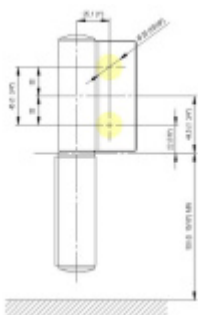

EVO EV 835E10 N SOL - pant pro skleněné dveře Bílá RAL 9016 matt (CO 095), Pravé provedení

SIMONSWERK

ID produktu: 29924

Dveřní pant pro skleněné dveře jednostranně otevírané. Hydraulická mechanika pantu umožňuje použití ve veřejných objektech i privátních realizacích.

- pro použití s kombinací stěna-sklo
- pro jednostranně otvírané vnější dveře, které jsou chráněny před nepříznivými povětrnostními podmínkami
- Pant může být kombinován se závěsem EV 835E10 N - EV 835E11 N
- dveře se otevírají až o 180°
- instalováno na dveře s profilem na doraz
- nosnost 100 kg/ 2 panty
- hloubka falcu od 30 do 50 mm