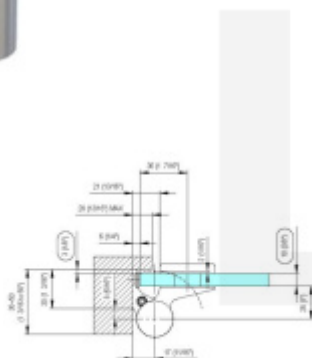

EVO EV 835E10 N SOL - pant pro skleněné dveře Bílá RAL 9016 matt (CO 095), Pravé provedení

SIMONSWERK

ID produktu: 29924

Dveřní pant pro skleněné dveře jednostranně otevírané. Hydraulická mechanika pantu umožňuje použití ve veřejných objektech i privátních realizacích.

- pro použití s kombinací stěna-sklo
- pro jednostranně otvírané vnější dveře, které jsou chráněny před nepříznivými povětrnostními podmínkami
- Pant může být kombinován se závěsem EV 835E10 N - EV 835E11 N
- dveře se otevírají až o 180°
- instalováno na dveře s profilem na doraz
- nosnost 100 kg/ 2 panty
- hloubka falcu od 30 do 50 mm