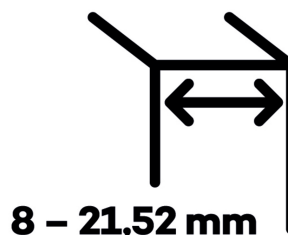

EVO EV 835E10 N SOL - pant pro skleněné dveře Bílá RAL 9016 matt (CO 095), Pravé provedení

SIMONSWERK

ID produktu: 29924

Dveřní pant pro skleněné dveře jednostranně otevírané. Hydraulická mechanika pantu umožňuje použití ve veřejných objektech i privátních realizacích.

- pro použití s kombinací stěna-sklo
- pro jednostranně otvírané vnější dveře, které jsou chráněny před nepříznivými povětrnostními podmínkami
- Pant může být kombinován se závěsem EV 835E10 N - EV 835E11 N
- dveře se otevírají až o 180°
- instalováno na dveře s profilem na doraz
- nosnost 100 kg/ 2 panty
- hloubka falcu od 30 do 50 mm