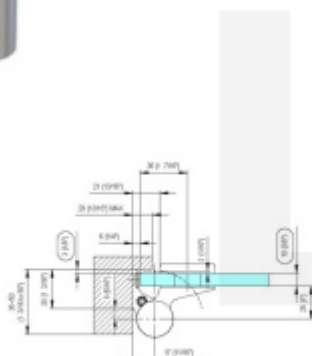

EVO EV 835E10 N SOL - pant pro skleněné dveře Černá RAL 9005 matt (CO 062), Pravé provedení

SIMONSWERK

ID produktu: 29922

Dveřní pant pro skleněné dveře jednostranně otevírané. Hydraulická mechanika pantu umožňuje použití ve veřejných objektech i privátních realizacích.

- pro použití s kombinací stěna-sklo
- pro jednostranně otvírané vnější dveře, které jsou chráněny před nepříznivými povětrnostními podmínkami
- Pant může být kombinován se závěsem EV 835E10 N - EV 835E11 N
- dveře se otevírají až o 180°
- instalováno na dveře s profilem na doraz
- nosnost 100 kg/ 2 panty
- hloubka falcu od 30 do 50 mm