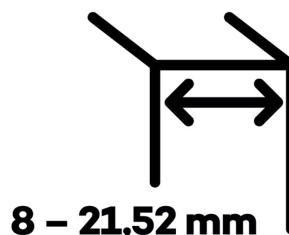

EVO EV 835E10 N SOL - pant pro skleněné dveře Černá RAL 9005 matt (CO 062), Pravé provedení

SIMONSWERK

ID produktu: 29922

Dveřní pant pro skleněné dveře jednostranně otevírané. Hydraulická mechanika pantu umožňuje použití ve veřejných objektech i privátních realizacích.

- pro použití s kombinací stěna-sklo
- pro jednostranně otvírané vnější dveře, které jsou chráněny před nepříznivými povětrnostními podmínkami
- Pant může být kombinován se závěsem EV 835E10 N - EV 835E11 N
- dveře se otevírají až o 180°
- instalováno na dveře s profilem na doraz
- nosnost 100 kg/ 2 panty
- hloubka falcu od 30 do 50 mm