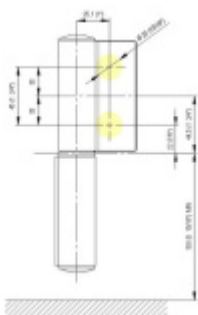

EVO EV 835E10 N SOL - pant pro skleněné dveře Černá RAL 9005 matt (CO 062), Pravé provedení

SIMONSWERK

ID produktu: 29922

Dveřní pant pro skleněné dveře jednostranně otevírané. Hydraulická mechanika pantu umožňuje použití ve veřejných objektech i privátních realizacích.

- pro použití s kombinací stěna-sklo
- pro jednostranně otvírané vnější dveře, které jsou chráněny před nepříznivými povětrnostními podmínkami
- Pant může být kombinován se závěsem EV 835E10 N - EV 835E11 N
- dveře se otevírají až o 180°
- instalováno na dveře s profilem na doraz
- nosnost 100 kg/ 2 panty
- hloubka falcu od 30 do 50 mm