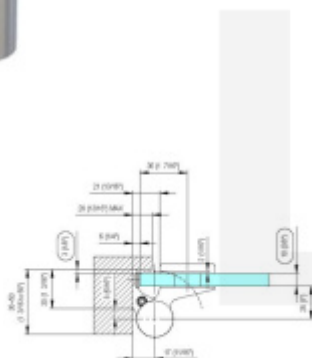

EVO EV 835E10 N SOL - pant pro skleněné dveře Černá RAL 9005 matt (CO 062), Pravé provedení

SIMONSWERK

ID produktu: 29922

Dveřní pant pro skleněné dveře jednostranně otevírané. Hydraulická mechanika pantu umožňuje použití ve veřejných objektech i privátních realizacích.

- pro použití s kombinací stěna-sklo
- pro jednostranně otvírané vnější dveře, které jsou chráněny před nepříznivými povětrnostními podmínkami
- Pant může být kombinován se závěsem EV 835E10 N - EV 835E11 N
- dveře se otevírají až o 180°
- instalováno na dveře s profilem na doraz
- nosnost 100 kg/ 2 panty
- hloubka falcu od 30 do 50 mm