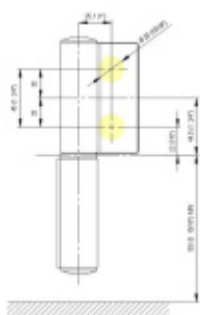

EVO EV 835E10 N SOL - pant pro skleněné dveře Zlatá matná (CO 017), Pravé provedení

SIMONSWERK

ID produktu: 29921

Dveřní pant pro skleněné dveře jednostranně otevírané. Hydraulická mechanika pantu umožňuje použití ve veřejných objektech i privátních realizacích.

- pro použití s kombinací stěna-sklo
- pro jednostranně otvírané vnější dveře, které jsou chráněny před nepříznivými povětrnostními podmínkami
- Pant může být kombinován se závěsem EV 835E10 N - EV 835E11 N
- dveře se otevírají až o 180°
- instalováno na dveře s profilem na doraz
- nosnost 100 kg/ 2 panty
- hloubka falcu od 30 do 50 mm