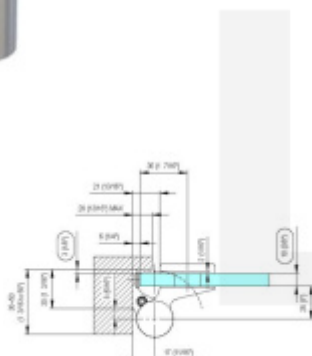

EVO EV 835E10 N SOL - pant pro skleněné dveře Zlatá matná (CO 017), Pravé provedení

SIMONSWERK

ID produktu: 29921

Dveřní pant pro skleněné dveře jednostranně otevírané. Hydraulická mechanika pantu umožňuje použití ve veřejných objektech i privátních realizacích.

- pro použití s kombinací stěna-sklo
- pro jednostranně otvírané vnější dveře, které jsou chráněny před nepříznivými povětrnostními podmínkami
- Pant může být kombinován se závěsem EV 835E10 N - EV 835E11 N
- dveře se otevírají až o 180°
- instalováno na dveře s profilem na doraz
- nosnost 100 kg/ 2 panty
- hloubka falcu od 30 do 50 mm