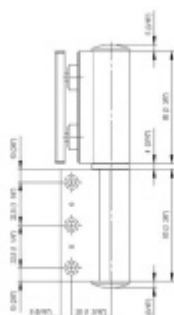

EVO EV 835E10 N SOL - pant pro skleněné dveře Zlatá matná (CO 017), Pravé provedení

SIMONSWERK

ID produktu: 29921

Dveřní pant pro skleněné dveře jednostranně otevírané. Hydraulická mechanika pantu umožňuje použití ve veřejných objektech i privátních realizacích.

- pro použití s kombinací stěna-sklo
- pro jednostranně otvírané vnější dveře, které jsou chráněny před nepříznivými povětrnostními podmínkami
- Pant může být kombinován se závěsem EV 835E10 N - EV 835E11 N
- dveře se otevírají až o 180°
- instalováno na dveře s profilem na doraz
- nosnost 100 kg/ 2 panty
- hloubka falcu od 30 do 50 mm