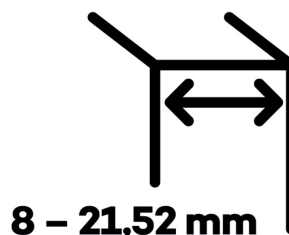

EVO EV 835E10 N SOL - pant pro skleněné dveře Zlatá matná (CO 017), Pravé provedení

SIMONSWERK

ID produktu: 29921

Dveřní pant pro skleněné dveře jednostranně otevírané. Hydraulická mechanika pantu umožňuje použití ve veřejných objektech i privátních realizacích.

- pro použití s kombinací stěna-sklo
- pro jednostranně otvírané vnější dveře, které jsou chráněny před nepříznivými povětrnostními podmínkami
- Pant může být kombinován se závěsem EV 835E10 N - EV 835E11 N
- dveře se otevírají až o 180°
- instalováno na dveře s profilem na doraz
- nosnost 100 kg/ 2 panty
- hloubka falcu od 30 do 50 mm