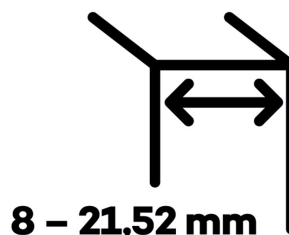

EVO EV 835E10 N SOL - pant pro skleněné dveře Zlato lesk PVD (CO 016), Pravé provedení

SIMONSWERK

ID produktu: 29920

Dveřní pant pro skleněné dveře jednostranně otevírané. Hydraulická mechanika pantu umožňuje použití ve veřejných objektech i privátních realizacích.

- pro použití s kombinací stěna-sklo
- pro jednostranně otvírané vnější dveře, které jsou chráněny před nepříznivými povětrnostními podmínkami
- Pant může být kombinován se závěsem EV 835E10 N - EV 835E11 N
- dveře se otevírají až o 180°
- instalováno na dveře s profilem na doraz
- nosnost 100 kg/ 2 panty
- hloubka falcu od 30 do 50 mm

EV 835E10 N SOL - pant (CO 016)	Barva: zlatý lesk PVD
Barva: stříbrný lesk PVD	Barva: černý lesk PVD
Barva: matná stříbrná	Barva: matná černá
Barva: matná zlatá	Barva: matná bílá
Barva: matná šedá	Barva: matná tmavě šedá