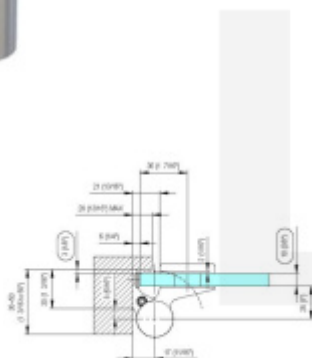

EVO EV 835E10 N SOL - pant pro skleněné dveře Zlato lesk PVD (CO 016), Pravé provedení

SIMONSWERK

ID produktu: 29920

Dveřní pant pro skleněné dveře jednostranně otevírané. Hydraulická mechanika pantu umožňuje použití ve veřejných objektech i privátních realizacích.

- pro použití s kombinací stěna-sklo
- pro jednostranně otvírané vnější dveře, které jsou chráněny před nepříznivými povětrnostními podmínkami
- Pant může být kombinován se závěsem EV 835E10 N - EV 835E11 N
- dveře se otevírají až o 180°
- instalováno na dveře s profilem na doraz
- nosnost 100 kg/ 2 panty
- hloubka falcu od 30 do 50 mm

EV 835E10 N SOL - pant (CO 016)	Barva: zlatý lesk PVD
Barva: stříbrný lesk PVD	Barva: černý lesk PVD
Barva: matná stříbrná	Barva: matná černá
Barva: matná zlatá	Barva: matná bílá
Barva: matná šedá	Barva: matná tmavě šedá