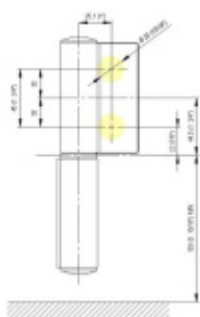

EVO EV 835E10 N SOL - pant pro skleněné dveře Zlato lesk PVD (CO 016), Pravé provedení

SIMONSWERK

ID produktu: 29920

Dveřní pant pro skleněné dveře jednostranně otevírané. Hydraulická mechanika pantu umožňuje použití ve veřejných objektech i privátních realizacích.

- pro použití s kombinací stěna-sklo
- pro jednostranně otvírané vnější dveře, které jsou chráněny před nepříznivými povětrnostními podmínkami
- Pant může být kombinován se závěsem EV 835E10 N - EV 835E11 N
- dveře se otevírají až o 180°
- instalováno na dveře s profilem na doraz
- nosnost 100 kg/ 2 panty
- hloubka falcu od 30 do 50 mm

EV 835E10 N SOL - pant (CO 016)	Barva: zlatý lesk PVD
Barva: stříbrný lesk PVD	Barva: černý lesk PVD
Barva: matná stříbrná	Barva: matná černá
Barva: matná zlatá	Barva: matná bílá
Barva: matná šedá	Barva: matná tmavě šedá