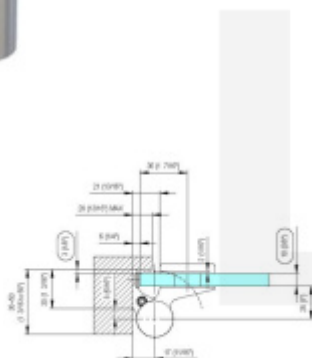

EVO EV 835E10 N SOL - pant pro skleněné dveře Zlato lesk PVD (CO 016), Pravé provedení

SIMONSWERK

ID produktu: 29920

Dveřní pant pro skleněné dveře jednostranně otevírané. Hydraulická mechanika pantu umožňuje použití ve veřejných objektech i privátních realizacích.

- pro použití s kombinací stěna-sklo
- pro jednostranně otvírané vnější dveře, které jsou chráněny před nepříznivými povětrnostními podmínkami
- Pant může být kombinován se závěsem EV 835E10 N - EV 835E11 N
- dveře se otevírají až o 180°
- instalováno na dveře s profilem na doraz
- nosnost 100 kg/ 2 panty
- hloubka falcu od 30 do 50 mm