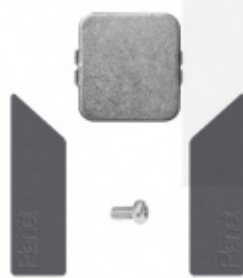

Produktový list

platný k 24. 8. 2024

luxusnikovani.cz
DELIVERED BY EFB

Automatická těsnicí lišta Planet KG-SMs RD, úzký, 48 dB, sada

Planet^{swiss}

Automatická těsnicí lišta na dveře se šířkou pouze 8 mm. Vhodné pro skleněné dveře s libovolnou tloušťkou.

- Výška těsnicí lišty až 16 mm
- Útlum až 48 dB
- Možnost seřízení výšky výsuvu lišty
- Záruka 7 let
- Vhodné pro objektové dveře s vysokým zatížením
- Lze použít i na dřevěné, plastové nebo kovové dveře
- Krytka je vyrobena z eloxovaného hliníku

Balení obsahuje kompletní vybavení pro instalaci na skleněné dveře:

lišty, oboustrannou lepicí pásku, imbus, lepidlo, krytky

Vlastnosti automatické lišty:

Doplňkové vlastnosti lišty na objednávku:

Planet KG-SM-Set narrow including