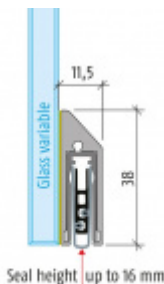

Produktový list

platný k 24. 8. 2024

luxusnikovani.cz
DELIVERED BY EFB

Automatická těsnicí lišta Planet KG-SMs RD, úzký, 48 dB, sada

Planet^{swiss}

Automatická těsnicí lišta na dveře se šířkou pouze 8 mm. Vhodné pro skleněné dveře s libovolnou tloušťkou.

- Výška těsnicí lišty až 16 mm
- Útlum až 48 dB
- Možnost seřízení výšky výsuvu lišty
- Záruka 7 let
- Vhodné pro objektové dveře s vysokým zatížením
- Lze použít i na dřevěné, plastové nebo kovové dveře
- Krytka je vyrobena z eloxovaného hliníku

Balení obsahuje kompletní vybavení pro instalaci na skleněné dveře:

lišty, oboustrannou lepicí pásku, imbus, lepidlo, krytky

Vlastnosti automatické lišty:

Doplňkové vlastnosti lišty na objednávku:

Planet KG-SM-Set narrow including