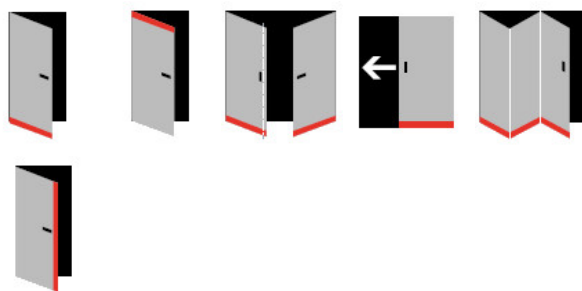

Způsob instalace do dveří:

Vhodné zejména pro dveře z materiálu:

V případě objednávky samostatných profilů do celkové výše 2500,- Kč bez DPH bude k zakázce připočítán manipulační poplatek ve výši 500,- Kč bez DPH. Při objednávce nad 2500,- Kč je cena za kus konečná.

Žádný manipulační příplatek není účtován v případě, že je lišta skladem. Expedice probíhá ze skladu v ČR.

459 mm (lze zkrátit na 335 mm)

[Automatická těsnící lišta Planet KG-SMs RD, úzký, 48 dB, sada](#)
[459 mm (lze zkrátit na 335 mm)](#)

DETAIL

Termín bude prověřen u dodavatele

2 630 Kč bez DPH
3 182,3 Kč s DPH

584 mm (lze zkrátit na 460 mm)

[Automatická těsnící lišta Planet KG-SMs RD, úzký, 48 dB, sada](#)
[584 mm (lze zkrátit na 460 mm)](#)

DETAIL

Termín bude prověřen u dodavatele

2 295 Kč bez DPH
2 776,95 Kč s DPH

709 mm (lze zkrátit na 585 mm)

[Automatická těsnící lišta Planet KG-SMs RD, úzký, 48 dB, sada](#)
[709 mm (lze zkrátit na 585 mm)](#)

DETAIL

Termín bude prověřen u dodavatele

2 425 Kč bez DPH
2 934,25 Kč s DPH

834 mm (lze zkrátit na 710 mm)

[Automatická těsnící lišta Planet KG-SMs RD, úzký, 48 dB, sada](#)
[834 mm (lze zkrátit na 710 mm)](#)

DETAIL

Termín bude prověřen u dodavatele

2 543 Kč bez DPH
3 077,03 Kč s DPH