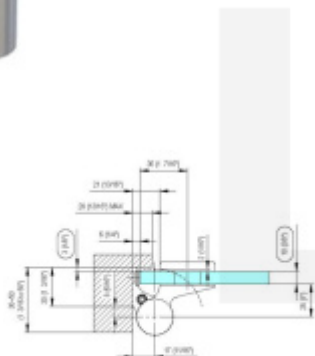

EVO EV 835E10 N SOL - pant pro skleněné dveře Leštěný chrom (CO 014), Pravé provedení

SIMONSWERK

ID produktu: 29918

Dveřní pant pro skleněné dveře jednostranně otevírané. Hydraulická mechanika pantu umožňuje použití ve veřejných objektech i privátních realizacích.

- pro použití s kombinací stěna-sklo
- pro jednostranně otvírané vnější dveře, které jsou chráněny před nepříznivými povětrnostními podmínkami
- Pant může být kombinován se závěsem EV 835E10 N - EV 835E11 N
- dveře se otevírají až o 180°
- instalováno na dveře s profilem na doraz
- nosnost 100 kg/ 2 panty
- hloubka falcu od 30 do 50 mm

EVO Silver Satin (chrom) (CO 002)	Schwarz, eloxiert (CO 003)
Mattes Silber (mat. PVD beschichtung) (CO 004)	poliert (polirovaný) (CO 005)
Mattes Grau, antirutschbeschichtung (CO 006)	Mattes gelbes Kupfer, PVD beschichtung (CO 007)
Mattes Gold (antirutsch), antirutschbeschichtung (CO 008)	Rot, PVD beschichtung, antirutschbeschichtung (CO 009)
Rot, PVD beschichtung, antirutschbeschichtung (CO 010)	Rot, PVD beschichtung, matt, antirutschbeschichtung (CO 011)