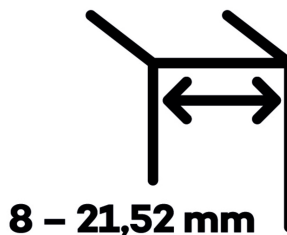

EVO EV 835E10 N SOL - pant pro skleněné dveře Leštěný chrom (CO 014), Pravé provedení

SIMONSWERK

ID produktu: 29918

Dveřní pant pro skleněné dveře jednostranně otevírané. Hydraulická mechanika pantu umožňuje použití ve veřejných objektech i privátních realizacích.

- pro použití s kombinací stěna-sklo
- pro jednostranně otvírané vnější dveře, které jsou chráněny před nepříznivými povětrnostními podmínkami
- Pant může být kombinován se závěsem EV 835E10 N - EV 835E11 N
- dveře se otevírají až o 180°
- instalováno na dveře s profilem na doraz
- nosnost 100 kg/ 2 panty
- hloubka falcu od 30 do 50 mm

EVO Silver Satin (chrom) (CO 002)	Schwarz, eloxiert (CO 003)
Mattes Silber (mat. PVD beschichtung) (CO 004)	poliert (polirovaný) (CO 005)
Mattes Grau, antirutschbeschichtung (CO 006)	Mattes gelbes Kupfer, PVD beschichtung (CO 007)
Mattes Gold (antirutsch), antirutschbeschichtung (CO 008)	Rot, PVD beschichtung, antirutschbeschichtung (CO 009)
Rot, PVD beschichtung, antirutschbeschichtung (CO 010)	Rot, PVD beschichtung, matt, antirutschbeschichtung (CO 011)