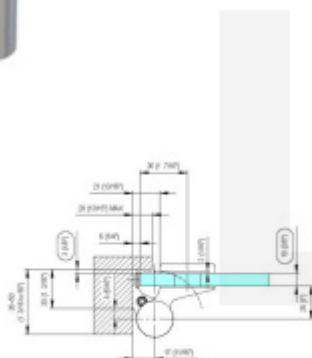

EVO EV 835E10 N SOL - pant pro skleněné dveře Nerez vzhled PVD (CO 013), Pravé provedení

SIMONSWERK

ID produktu: 29917

Dveřní pant pro skleněné dveře jednostranně otevírané. Hydraulická mechanika pantu umožňuje použití ve veřejných objektech i privátních realizacích.

- pro použití s kombinací stěna-sklo
- pro jednostranně otvírané vnější dveře, které jsou chráněny před nepříznivými povětrnostními podmínkami
- Pant může být kombinován se závěsem EV 835E10 N - EV 835E11 N
- dveře se otevírají až o 180°
- instalováno na dveře s profilem na doraz
- nosnost 100 kg/ 2 panty
- hloubka falcu od 30 do 50 mm

EV 835E10 N SOL (CO 013)	Nerez, stříbrný (201900)
Nerez, stříbrný (201900)	Pant (201900)
Nerez, stříbrný (201900)	Hydraulická mechanika (201900)
Nerez, stříbrný (201900)	Nerez, stříbrný (201900)
Nerez, stříbrný (201900)	Nerez, stříbrný (201900)