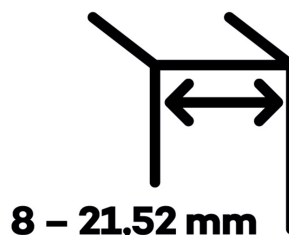

EVO EV 835E10 N SOL - pant pro skleněné dveře Nerez vzhled PVD (CO 013), Pravé provedení

SIMONSWERK

ID produktu: 29917

Dveřní pant pro skleněné dveře jednostranně otevírané. Hydraulická mechanika pantu umožňuje použití ve veřejných objektech i privátních realizacích.

- pro použití s kombinací stěna-sklo
- pro jednostranně otvírané vnější dveře, které jsou chráněny před nepříznivými povětrnostními podmínkami
- Pant může být kombinován se závěsem EV 835E10 N - EV 835E11 N
- dveře se otevírají až o 180°
- instalováno na dveře s profilem na doraz
- nosnost 100 kg/ 2 panty
- hloubka falcu od 30 do 50 mm

EV 835E10 N SOL (CO 013)	Nerez, stříbrný (201900)
Nerez, stříbrný (201900)	Pant (201900)
Nerez, stříbrný (201900)	Hydraulická mechanika (201900)
Nerez, stříbrný (201900)	Nerez, stříbrný (201900)
Nerez, stříbrný (201900)	Nerez, stříbrný (201900)