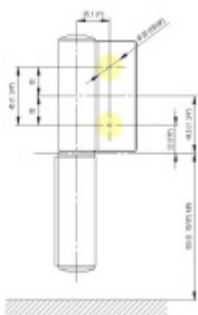

EVO EV 835E10 N SOL - pant pro skleněné dveře Nerez vzhled PVD (CO 013), Pravé provedení

SIMONSWERK

ID produktu: 29917

Dveřní pant pro skleněné dveře jednostranně otevírané. Hydraulická mechanika pantu umožňuje použití ve veřejných objektech i privátních realizacích.

- pro použití s kombinací stěna-sklo
- pro jednostranně otvírané vnější dveře, které jsou chráněny před nepříznivými povětrnostními podmínkami
- Pant může být kombinován se závěsem EV 835E10 N - EV 835E11 N
- dveře se otevírají až o 180°
- instalováno na dveře s profilem na doraz
- nosnost 100 kg/ 2 panty
- hloubka falcu od 30 do 50 mm

EV 835E10 N SOL (CO 013)	Nerez, stříbrný (201900)
Nerez, stříbrný (201900)	Pant (201900)
Nerez, stříbrný (201900)	Hydraulická mechanika (201900)
Nerez, stříbrný (201900)	Nerez, stříbrný (201900)
Nerez, stříbrný (201900)	Nerez, stříbrný (201900)