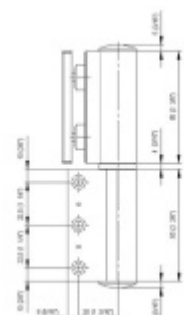

EVO EV 835E10 N SOL - pant pro skleněné dveře Černá satin (CO 005), Pravé provedení

SIMONSWERK

ID produktu: 29916

Dveřní pant pro skleněné dveře jednostranně otevírané. Hydraulická mechanika pantu umožňuje použití ve veřejných objektech i privátních realizacích.

- pro použití s kombinací stěna-sklo
- pro jednostranně otvírané vnější dveře, které jsou chráněny před nepříznivými povětrnostními podmínkami
- Pant může být kombinován se závěsem EV 835E10 N - EV 835E11 N
- dveře se otevírají až o 180°
- instalováno na dveře s profilem na doraz
- nosnost 100 kg/ 2 panty
- hloubka falcu od 30 do 50 mm