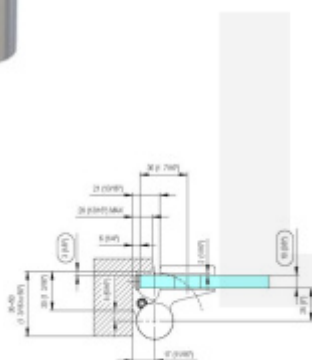

EVO EV 835E10 N SOL - pant pro skleněné dveře Černá satin (CO 005), Pravé provedení

SIMONSWERK

ID produktu: 29916

Dveřní pant pro skleněné dveře jednostranně otevírané. Hydraulická mechanika pantu umožňuje použití ve veřejných objektech i privátních realizacích.

- pro použití s kombinací stěna-sklo
- pro jednostranně otvírané vnější dveře, které jsou chráněny před nepříznivými povětrnostními podmínkami
- Pant může být kombinován se závěsem EV 835E10 N - EV 835E11 N
- dveře se otevírají až o 180°
- instalováno na dveře s profilem na doraz
- nosnost 100 kg/ 2 panty
- hloubka falcu od 30 do 50 mm