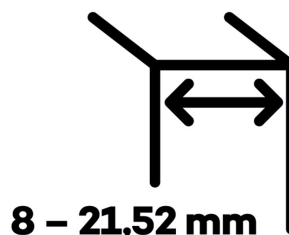

EVO EV 835E10 N SOL - pant pro skleněné dveře EV1 Stříbrná satin (CO 002), Pravé provedení

SIMONSWERK

ID produktu: 29915

Dveřní pant pro skleněné dveře jednostranně otevírané. Hydraulická mechanika pantu umožňuje použití ve veřejných objektech i privátních realizacích.

- pro použití s kombinací stěna-sklo
- pro jednostranně otvírané vnější dveře, které jsou chráněny před nepříznivými povětrnostními podmínkami
- Pant může být kombinován se závěsem EV 835E10 N - EV 835E11 N
- dveře se otevírají až o 180°
- instalováno na dveře s profilem na doraz
- nosnost 100 kg/ 2 panty
- hloubka falcu od 30 do 50 mm