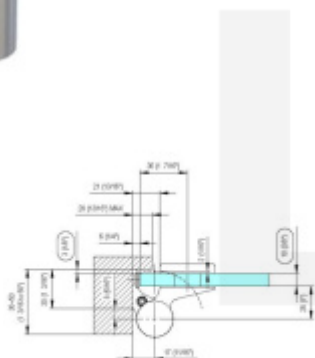

EVO EV 835E10 N SOL - pant pro skleněné dveře EV1 Stříbrná satin (CO 002), Pravé provedení

SIMONSWERK

ID produktu: 29915

Dveřní pant pro skleněné dveře jednostranně otevírané. Hydraulická mechanika pantu umožňuje použití ve veřejných objektech i privátních realizacích.

- pro použití s kombinací stěna-sklo
- pro jednostranně otvírané vnější dveře, které jsou chráněny před nepříznivými povětrnostními podmínkami
- Pant může být kombinován se závěsem EV 835E10 N - EV 835E11 N
- dveře se otevírají až o 180°
- instalováno na dveře s profilem na doraz
- nosnost 100 kg/ 2 panty
- hloubka falcu od 30 do 50 mm