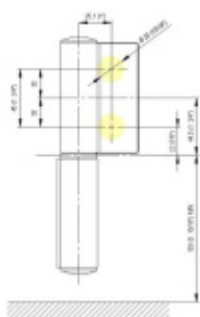

EVO EV 835E10 N SOL - pant pro skleněné dveře EV1 Stříbrná satin (CO 002), Pravé provedení

SIMONSWERK

ID produktu: 29915

Dveřní pant pro skleněné dveře jednostranně otevírané. Hydraulická mechanika pantu umožňuje použití ve veřejných objektech i privátních realizacích.

- pro použití s kombinací stěna-sklo
- pro jednostranně otvírané vnější dveře, které jsou chráněny před nepříznivými povětrnostními podmínkami
- Pant může být kombinován se závěsem EV 835E10 N - EV 835E11 N
- dveře se otevírají až o 180°
- instalováno na dveře s profilem na doraz
- nosnost 100 kg/ 2 panty
- hloubka falcu od 30 do 50 mm