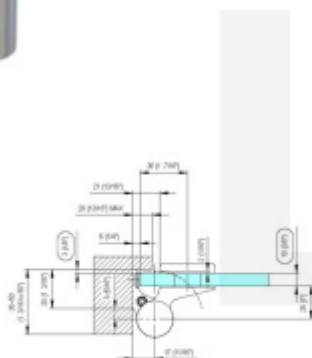

EVO EV 835E10 N SOL - pant pro skleněné dveře

SIMONSWERK

Dveřní pant pro skleněné dveře jednostranně otevírané. Hydraulická mechanika pantu umožňuje použití ve veřejných objektech i privátních realizacích.

- pro použití s kombinací stěna-sklo
- pro jednostranně otvírané vnější dveře, které jsou chráněny před nepříznivými povětrnostními podmínkami
- Pant může být kombinován se závěsem EV 835E10 N - EV 835E11 N
- dveře se otevírají až o 180°
- instalováno na dveře s profilem na doraz
- nosnost 100 kg/ 2 panty
- hloubka falcu od 30 do 50 mm