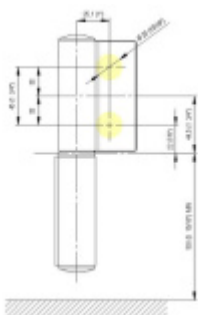

EVO EV 835E10 N SOL - pant pro skleněné dveře

SIMONSWERK

Dveřní pant pro skleněné dveře jednostranně otevírané. Hydraulická mechanika pantu umožňuje použití ve veřejných objektech i privátních realizacích.

- pro použití s kombinací stěna-sklo
- pro jednostranně otvírané vnější dveře, které jsou chráněny před nepříznivými povětrnostními podmínkami
- Pant může být kombinován se závěsem EV 835E10 N - EV 835E11 N
- dveře se otevírají až o 180°
- instalováno na dveře s profilem na doraz
- nosnost 100 kg/ 2 panty
- hloubka falcu od 30 do 50 mm