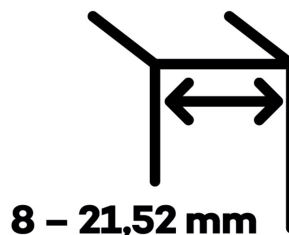

EVO EV 835E10 N SOL - pant pro skleněné dveře

SIMONSWERK

Dveřní pant pro skleněné dveře jednostranně otevírané. Hydraulická mechanika pantu umožňuje použití ve veřejných objektech i privátních realizacích.

- pro použití s kombinací stěna-sklo
- pro jednostranně otvírané vnější dveře, které jsou chráněny před nepříznivými povětrnostními podmínkami
- Pant může být kombinován se závěsem EV 835E10 N - EV 835E11 N
- dveře se otevírají až o 180°
- instalováno na dveře s profilem na doraz
- nosnost 100 kg/ 2 panty
- hloubka falcu od 30 do 50 mm