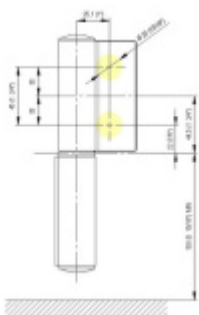

EVO EV 835E10 N SOL - pant pro skleněné dveře

SIMONSWERK

Dveřní pant pro skleněné dveře jednostranně otevírané. Hydraulická mechanika pantu umožňuje použití ve veřejných objektech i privátních realizacích.

- pro použití s kombinací stěna-sklo
- pro jednostranně otvírané vnější dveře, které jsou chráněny před nepříznivými povětrnostními podmínkami
- Pant může být kombinován se závěsem EV 835E10 N - EV 835E11 N
- dveře se otevírají až o 180°
- instalováno na dveře s profilem na doraz
- nosnost 100 kg/ 2 panty
- hloubka falcu od 30 do 50 mm