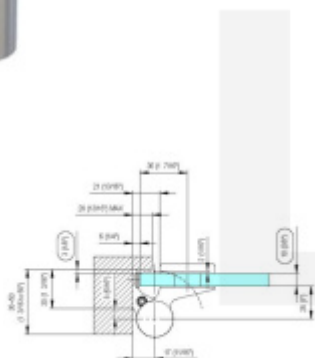

EVO EV 835E10 N SOL - pant pro skleněné dveře

SIMONSWERK

Dveřní pant pro skleněné dveře jednostranně otevírané. Hydraulická mechanika pantu umožňuje použití ve veřejných objektech i privátních realizacích.

- pro použití s kombinací stěna-sklo
- pro jednostranně otvírané vnější dveře, které jsou chráněny před nepříznivými povětrnostními podmínkami
- Pant může být kombinován se závěsem EV 835E10 N - EV 835E11 N
- dveře se otevírají až o 180°
- instalováno na dveře s profilem na doraz
- nosnost 100 kg/ 2 panty
- hloubka falcu od 30 do 50 mm