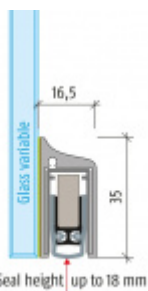

Produktový list

platný k 2. 10. 2024

luxusnikovani.cz
DELIVERED BY EFB

Automatická těsnicí lišta Planet KG-S RD, 48 dB, protipožární 959 mm (lze zkrátit na 835 mm)

Planet^{swiss}

ID produktu: 2990

Automatická těsnicí lišta na dveře se šířkou pouze 8 mm. Vhodné pro skleněné dveře s libovolnou tloušťkou

- Výška těsnicí lišty až 18 mm
- Útlum až 48 dB
- Možnost seřízení výšky výsuvu lišty
- Záruka 7 let
- Vhodné pro objektové dveře s vysokým zatížením
- Lze použít i na dřevěné, plastové nebo kovové dveře
- Krytka je vyrobena z eloxovaného hliníku

Součástí balení jsou boční krytky

Vlastnosti automatické lišty:

Doplňkové vlastnosti lišty na objednávku :