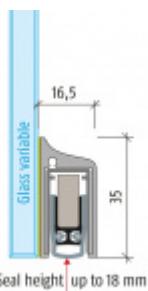

Produktový list

platný k 25. 8. 2024

luxusnikovani.cz
DELIVERED BY EFB

Automatická těsnicí lišta Planet KG-S RD, 48 dB, protipožární 834 mm (lze zkrátit na 710 mm)

Planet^{swiss}

ID produktu: 2989

Automatická těsnicí lišta na dveře se šířkou pouze 8 mm. Vhodné pro skleněné dveře s libovolnou tloušťkou

- Výška těsnicí lišty až 18 mm
- Útlum až 48 dB
- Možnost seřízení výšky výsuvu lišty
- Záruka 7 let
- Vhodné pro objektové dveře s vysokým zatížením
- Lze použít i na dřevěné, plastové nebo kovové dveře
- Krytka je vyrobena z eloxovaného hliníku

Součástí balení jsou boční krytky

Vlastnosti automatické lišty:

Doplňkové vlastnosti lišty na objednávku :