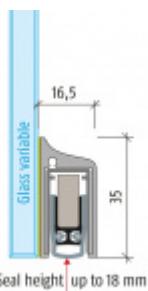

Produktový list

platný k 3. 7. 2024

luxusnikovani.cz
DELIVERED BY EFB

Automatická těsnicí lišta Planet KG-S RD, 48 dB, protipožární 834 mm (lze zkrátit na 710 mm)

Planet^{swiss}

ID produktu: 2989

Automatická těsnicí lišta na dveře se šířkou pouze 8 mm. Vhodné pro skleněné dveře s libovolnou tloušťkou

- Výška těsnicí lišty až 18 mm
- Útlum až 48 dB
- Možnost seřízení výšky výsuvu lišty
- Záruka 7 let
- Vhodné pro objektové dveře s vysokým zatížením
- Lze použít i na dřevěné, plastové nebo kovové dveře
- Krytka je vyrobena z eloxovaného hliníku

Součástí balení jsou boční krytky

Vlastnosti automatické lišty:

Doplňkové vlastnosti lišty na objednávku :