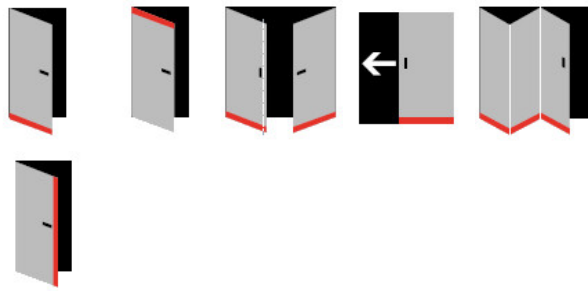

Součástí balení jsou boční krytky

Vlastnosti automatické lišty:

Doplňkové vlastnosti lišty na objednávku :

Způsob instalace do dveří:

Vhodné zejména pro dveře z materiálu:

V případě objednávky samostatných profilů do celkové výše 2500,- Kč bez DPH bude k zakázce připočítán manipulační poplatek ve výši 500,- Kč bez DPH. Při objednávce nad 2500,- Kč je cena za kus konečná.