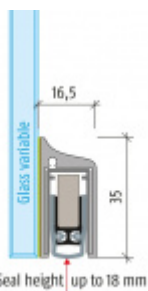

Produktový list

platný k 2. 10. 2024

luxusnikovani.cz
DELIVERED BY EFB

Automatická těsnicí lišta Planet KG-S RD, 48 dB, protipožární 584 mm (lze zkrátit na 460 mm)

Planet^{swiss}

ID produktu: 2987

Automatická těsnicí lišta na dveře se šířkou pouze 8 mm. Vhodné pro skleněné dveře s libovolnou tloušťkou

- Výška těsnicí lišty až 18 mm
- Útlum až 48 dB
- Možnost seřízení výšky výsuvu lišty
- Záruka 7 let
- Vhodné pro objektové dveře s vysokým zatížením
- Lze použít i na dřevěné, plastové nebo kovové dveře
- Krytka je vyrobena z eloxovaného hliníku

Součástí balení jsou boční krytky

Vlastnosti automatické lišty:

Doplňkové vlastnosti lišty na objednávku :