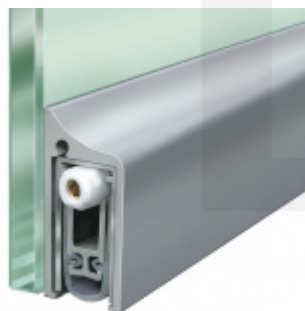

Vlastnosti automatické lišty: