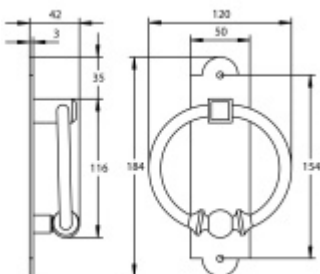

Produktový list

platný k 6. 10. 2024

luxusnikovani.cz
DELIVERED BY EFB

Dveřní klepadlo SüdMetall St. Pölten II

ID produktu: 29876

dveřní klepadlo

černěná ocel satin

Vaše cena bez DPH