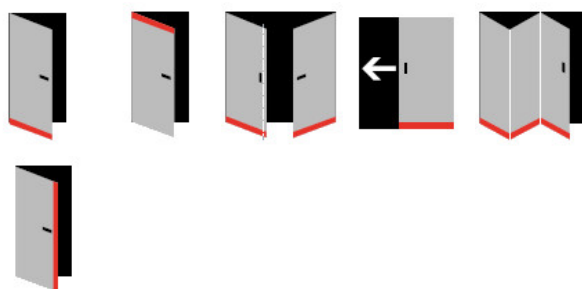

Součástí balení jsou boční krytky

Vlastnosti automatické lišty:

Doplňkové vlastnosti lišty na objednávku :

Způsob instalace do dveří:

Vhodné zejména pro dveře z materiálu:

V případě objednávky samostatných profilů do celkové výše 2500,- Kč bez DPH bude k zakázce připočítán manipulační poplatek ve výši 500,- Kč bez DPH. Při objednávce nad 2500,- Kč je cena za kus konečná.