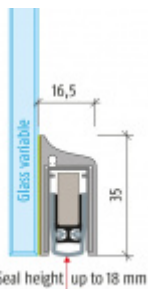

Produktový list

platný k 3. 7. 2024

luxusnikovani.cz
DELIVERED BY EFB

Automatická těsnicí lišta Planet KG-S RD, 48 dB, protipožární 584 mm (lze zkrátit na 460 mm)

Planet^{swiss}

ID produktu: 2987

Automatická těsnicí lišta na dveře se šířkou pouze 8 mm. Vhodné pro skleněné dveře s libovolnou tloušťkou

- Výška těsnicí lišty až 18 mm
- Útlum až 48 dB
- Možnost seřízení výšky výsuvu lišty
- Záruka 7 let
- Vhodné pro objektové dveře s vysokým zatížením
- Lze použít i na dřevěné, plastové nebo kovové dveře
- Krytka je vyrobena z eloxovaného hliníku

Součástí balení jsou boční krytky

Vlastnosti automatické lišty:

Doplňkové vlastnosti lišty na objednávku :