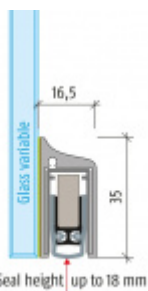

Produktový list

platný k 25. 8. 2024

luxusnikovani.cz
DELIVERED BY EFB

Automatická těsnicí lišta Planet KG-S RD, 48 dB, protipožární 459 mm (lze zkrátit na 335 mm)

Planet^{swiss}

ID produktu: 2986

Automatická těsnicí lišta na dveře se šířkou pouze 8 mm. Vhodné pro skleněné dveře s libovolnou tloušťkou

- Výška těsnicí lišty až 18 mm
- Útlum až 48 dB
- Možnost seřízení výšky výsuvu lišty
- Záruka 7 let
- Vhodné pro objektové dveře s vysokým zatížením
- Lze použít i na dřevěné, plastové nebo kovové dveře
- Krytka je vyrobena z eloxovaného hliníku

Součástí balení jsou boční krytky

Vlastnosti automatické lišty:

Doplňkové vlastnosti lišty na objednávku :