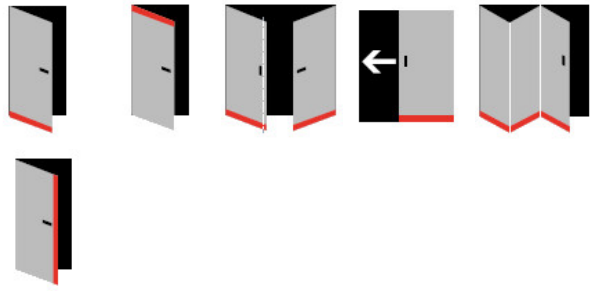

Součástí balení jsou boční krytky

Vlastnosti automatické lišty:

Doplňkové vlastnosti lišty na objednávku :

Způsob instalace do dveří:

Vhodné zejména pro dveře z materiálu:

V případě objednávky samostatných profilů do celkové výše 2500,- Kč bez DPH bude k zakázce připočítán manipulační poplatek ve výši 500,- Kč bez DPH. Při objednávce nad 2500,- Kč je cena za kus konečná.