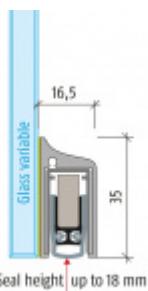

Produktový list

platný k 3. 11. 2024

luxusnikovani.cz
DELIVERED BY EFB

Automatická těsnicí lišta Planet KG-S RD, 48 dB, protipožární 1334 mm (lze zkrátit na 1210 mm)

Planet^{swiss}

ID produktu: 2984

Automatická těsnicí lišta na dveře se šířkou pouze 8 mm. Vhodné pro skleněné dveře s libovolnou tloušťkou

- Výška těsnicí lišty až 18 mm
- Útlum až 48 dB
- Možnost seřízení výšky výsuvu lišty
- Záruka 7 let
- Vhodné pro objektové dveře s vysokým zatížením
- Lze použít i na dřevěné, plastové nebo kovové dveře
- Krytka je vyrobena z eloxovaného hliníku

Součástí balení jsou boční krytky

Vlastnosti automatické lišty:

Doplňkové vlastnosti lišty na objednávku :