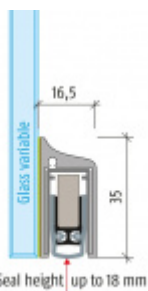

Produktový list

platný k 25. 8. 2024

luxusnikovani.cz
DELIVERED BY EFB

Automatická těsnicí lišta Planet KG-S RD, 48 dB, protipožární 1334 mm (lze zkrátit na 1210 mm)

Planet^{swiss}

ID produktu: 2984

Automatická těsnicí lišta na dveře se šířkou pouze 8 mm. Vhodné pro skleněné dveře s libovolnou tloušťkou

- Výška těsnicí lišty až 18 mm
- Útlum až 48 dB
- Možnost seřízení výšky výsuvu lišty
- Záruka 7 let
- Vhodné pro objektové dveře s vysokým zatížením
- Lze použít i na dřevěné, plastové nebo kovové dveře
- Krytka je vyrobena z eloxovaného hliníku

Součástí balení jsou boční krytky

Vlastnosti automatické lišty:

Doplňkové vlastnosti lišty na objednávku :