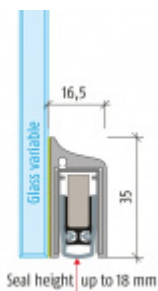

Produktový list

platný k 3. 11. 2024

luxusnikovani.cz
DELIVERED BY EFB

Automatická těsnicí lišta Planet KG-S RD, 48 dB, protipožární 1209 mm (lze zkrátit na 1085 mm)

Planet^{swiss}

ID produktu: 2983

Automatická těsnicí lišta na dveře se šířkou pouze 8 mm. Vhodné pro skleněné dveře s libovolnou tloušťkou

- Výška těsnicí lišty až 18 mm
- Útlum až 48 dB
- Možnost seřízení výšky výsuvu lišty
- Záruka 7 let
- Vhodné pro objektové dveře s vysokým zatížením
- Lze použít i na dřevěné, plastové nebo kovové dveře
- Krytka je vyrobena z eloxovaného hliníku

Součástí balení jsou boční krytky

Vlastnosti automatické lišty:

Doplňkové vlastnosti lišty na objednávku :