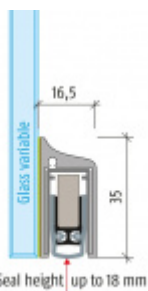

Produktový list

platný k 25. 8. 2024

luxusnikovani.cz
DELIVERED BY EFB

Automatická těsnicí lišta Planet KG-S RD, 48 dB, protipožární 1084 mm (lze zkrátit na 960 mm)

Planet^{swiss}

ID produktu: 2982

Automatická těsnicí lišta na dveře se šířkou pouze 8 mm. Vhodné pro skleněné dveře s libovolnou tloušťkou

- Výška těsnicí lišty až 18 mm
- Útlum až 48 dB
- Možnost seřízení výšky výsuvu lišty
- Záruka 7 let
- Vhodné pro objektové dveře s vysokým zatížením
- Lze použít i na dřevěné, plastové nebo kovové dveře
- Krytka je vyrobena z eloxovaného hliníku

Součástí balení jsou boční krytky

Vlastnosti automatické lišty:

Doplňkové vlastnosti lišty na objednávku :