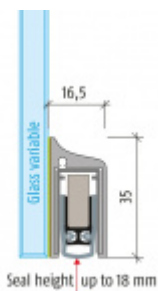

Produktový list

platný k 25. 8. 2024

luxusnikovani.cz
DELIVERED BY EFB

Automatická těsnicí lišta Planet KG-S RD, 48 dB, protipožární 1084 mm (lze zkrátit na 960 mm)

Planet^{swiss}

ID produktu: 2982

Automatická těsnicí lišta na dveře se šířkou pouze 8 mm. Vhodné pro skleněné dveře s libovolnou tloušťkou

- Výška těsnicí lišty až 18 mm
- Útlum až 48 dB
- Možnost seřízení výšky výsuvu lišty
- Záruka 7 let
- Vhodné pro objektové dveře s vysokým zatížením
- Lze použít i na dřevěné, plastové nebo kovové dveře
- Krytka je vyrobena z eloxovaného hliníku

Součástí balení jsou boční krytky

Vlastnosti automatické lišty:

Doplňkové vlastnosti lišty na objednávku :