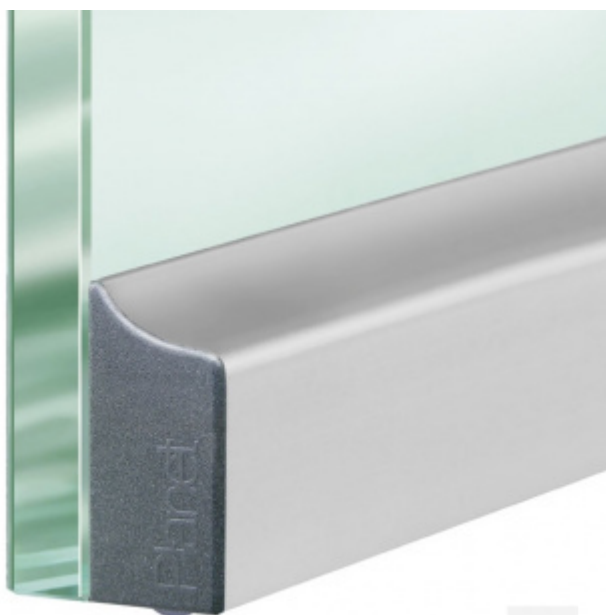

## Automatická těsnicí lišta Planet KG-S RD, 48 dB, protipožární 1084 mm ( lze zkrátit na 960 mm )

**Planet**<sup>swiss</sup>

ID produktu: 2982

Automatická těsnicí lišta na dveře se šířkou pouze 8 mm. Vhodné pro skleněné dveře s libovolnou tloušťkou

- Výška těsnicí lišty až 18 mm
- Útlum až 48 dB
- Možnost seřízení výšky výsuvu lišty
- Záruka 7 let
- Vhodné pro objektové dveře s vysokým zatížením
- Lze použít i na dřevěné, plastové nebo kovové dveře
- Krytka je vyrobena z eloxovaného hliníku